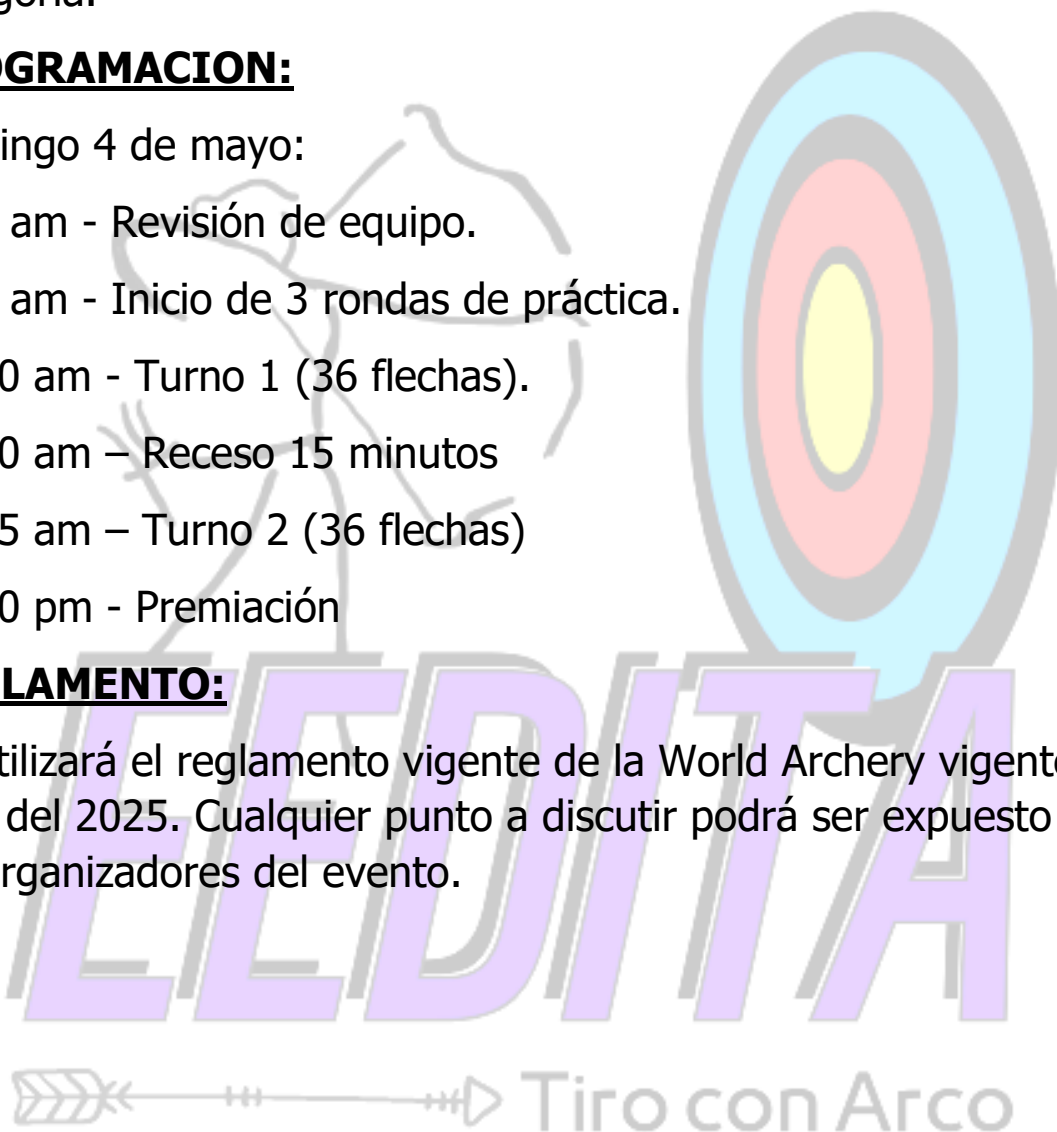

MODO DE COMPETENCIA:

Se tirarán 2 registros de 6 flechas en 6 rondas para un total de 72 flechas.

PREMIACIÓN:

Se premiará con medalla a los primeros 3 lugares de cada categoría.

PROGRAMACION:

Domingo 4 de mayo:

9:00 am - Revisión de equipo.

9:30 am - Inicio de 3 rondas de práctica.

10:00 am - Turno 1 (36 flechas).

11:30 am – Receso 15 minutos

11:45 am – Turno 2 (36 flechas)

13:00 pm - Premiación

REGLAMENTO:

Se utilizará el reglamento vigente de la World Archery vigente a abril del 2025. Cualquier punto a discutir podrá ser expuesto con los organizadores del evento.