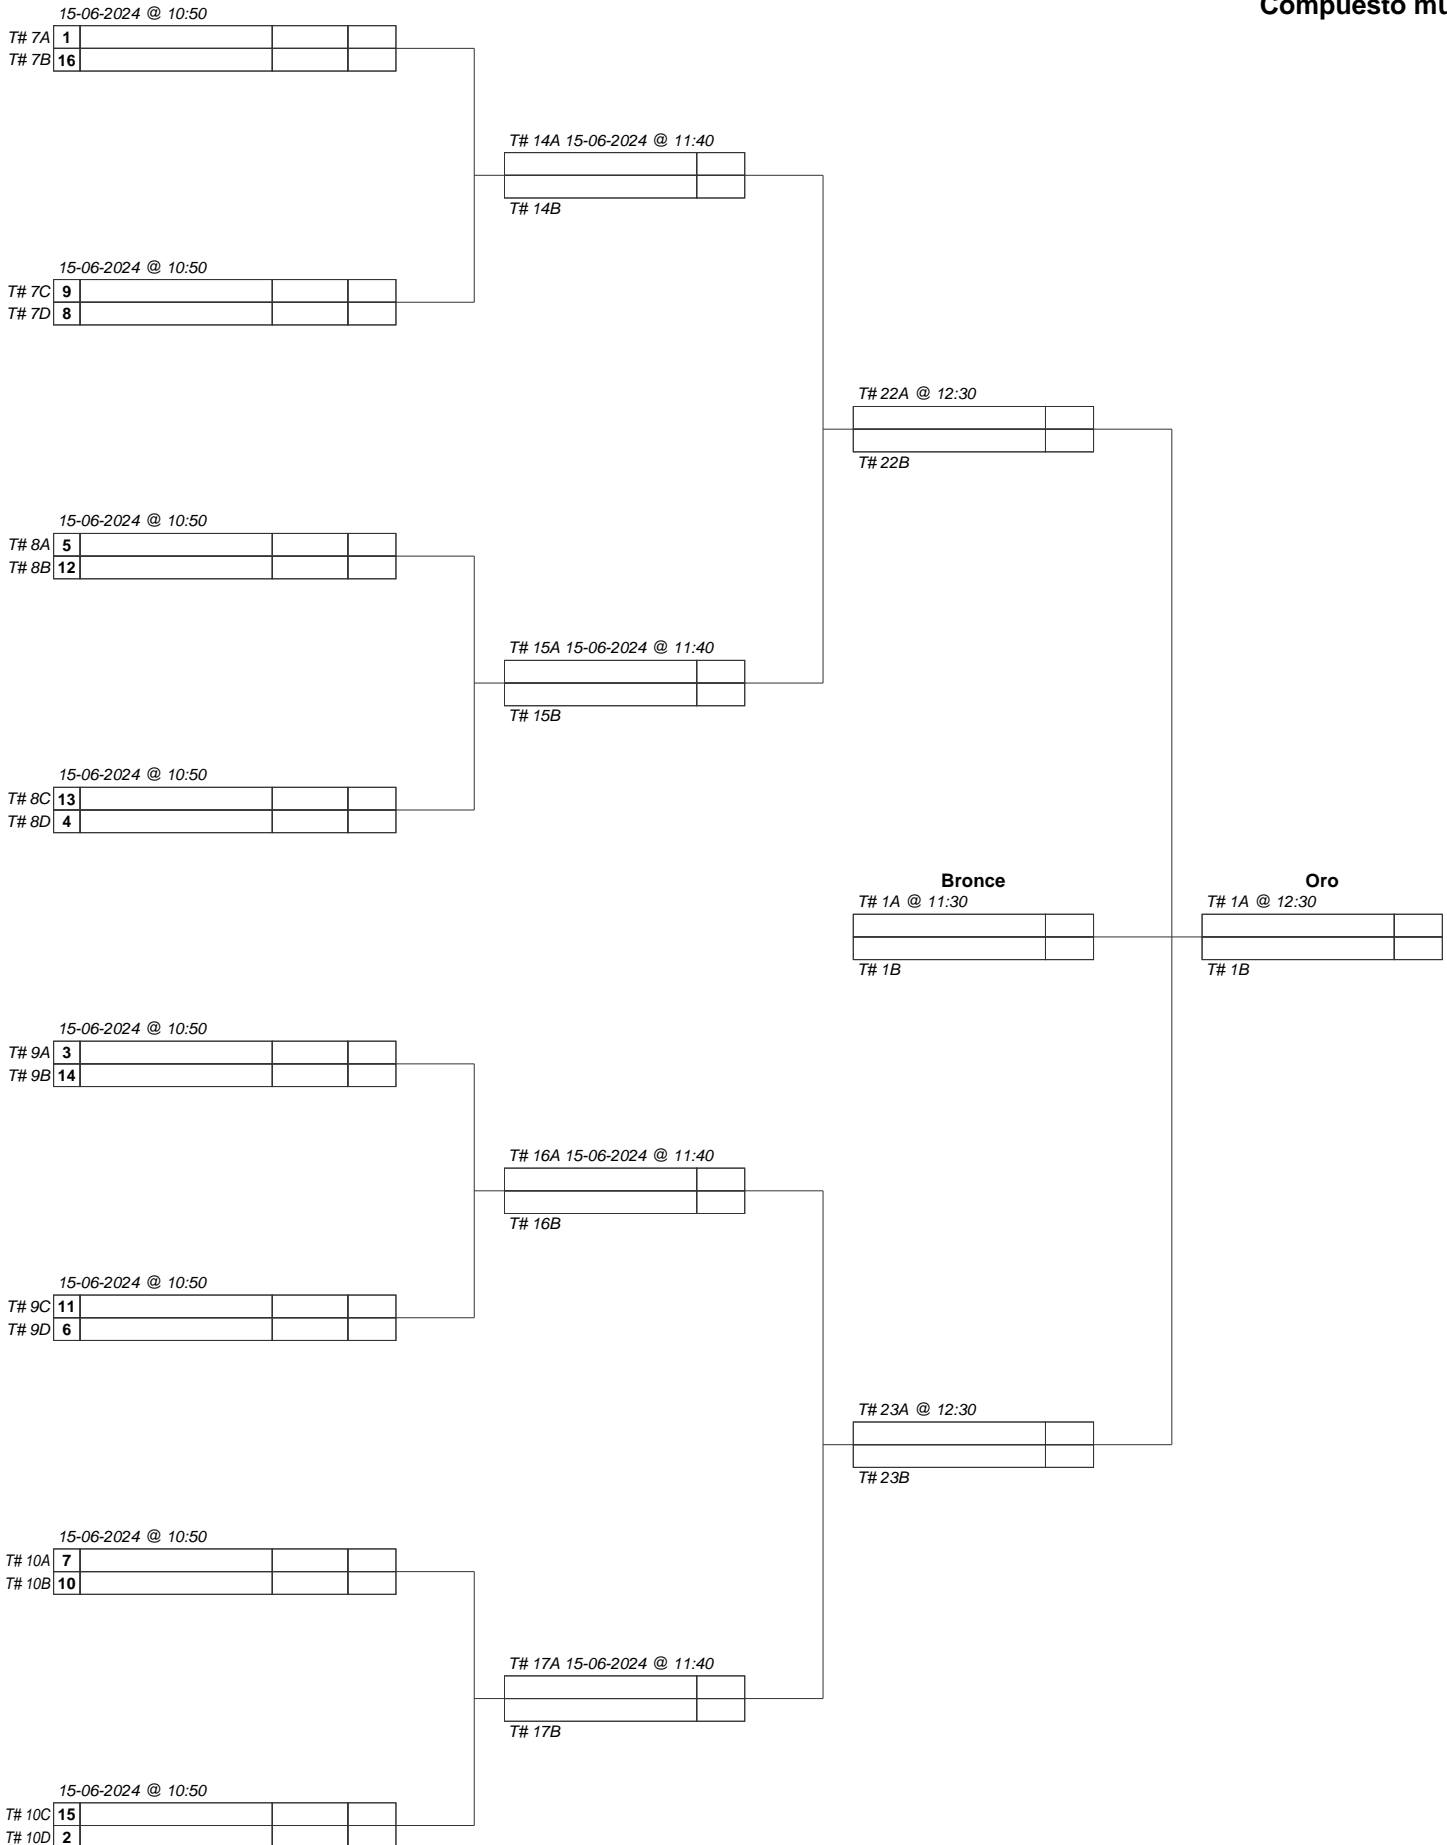

CAMPEONATO DE ESPAÑA DE 3D. 2023-2024

Real Federación Española de Tiro con Arco (2024RF)
Burgos, Del 14-06-2024 al 16-06-2024

Compuesto mujer