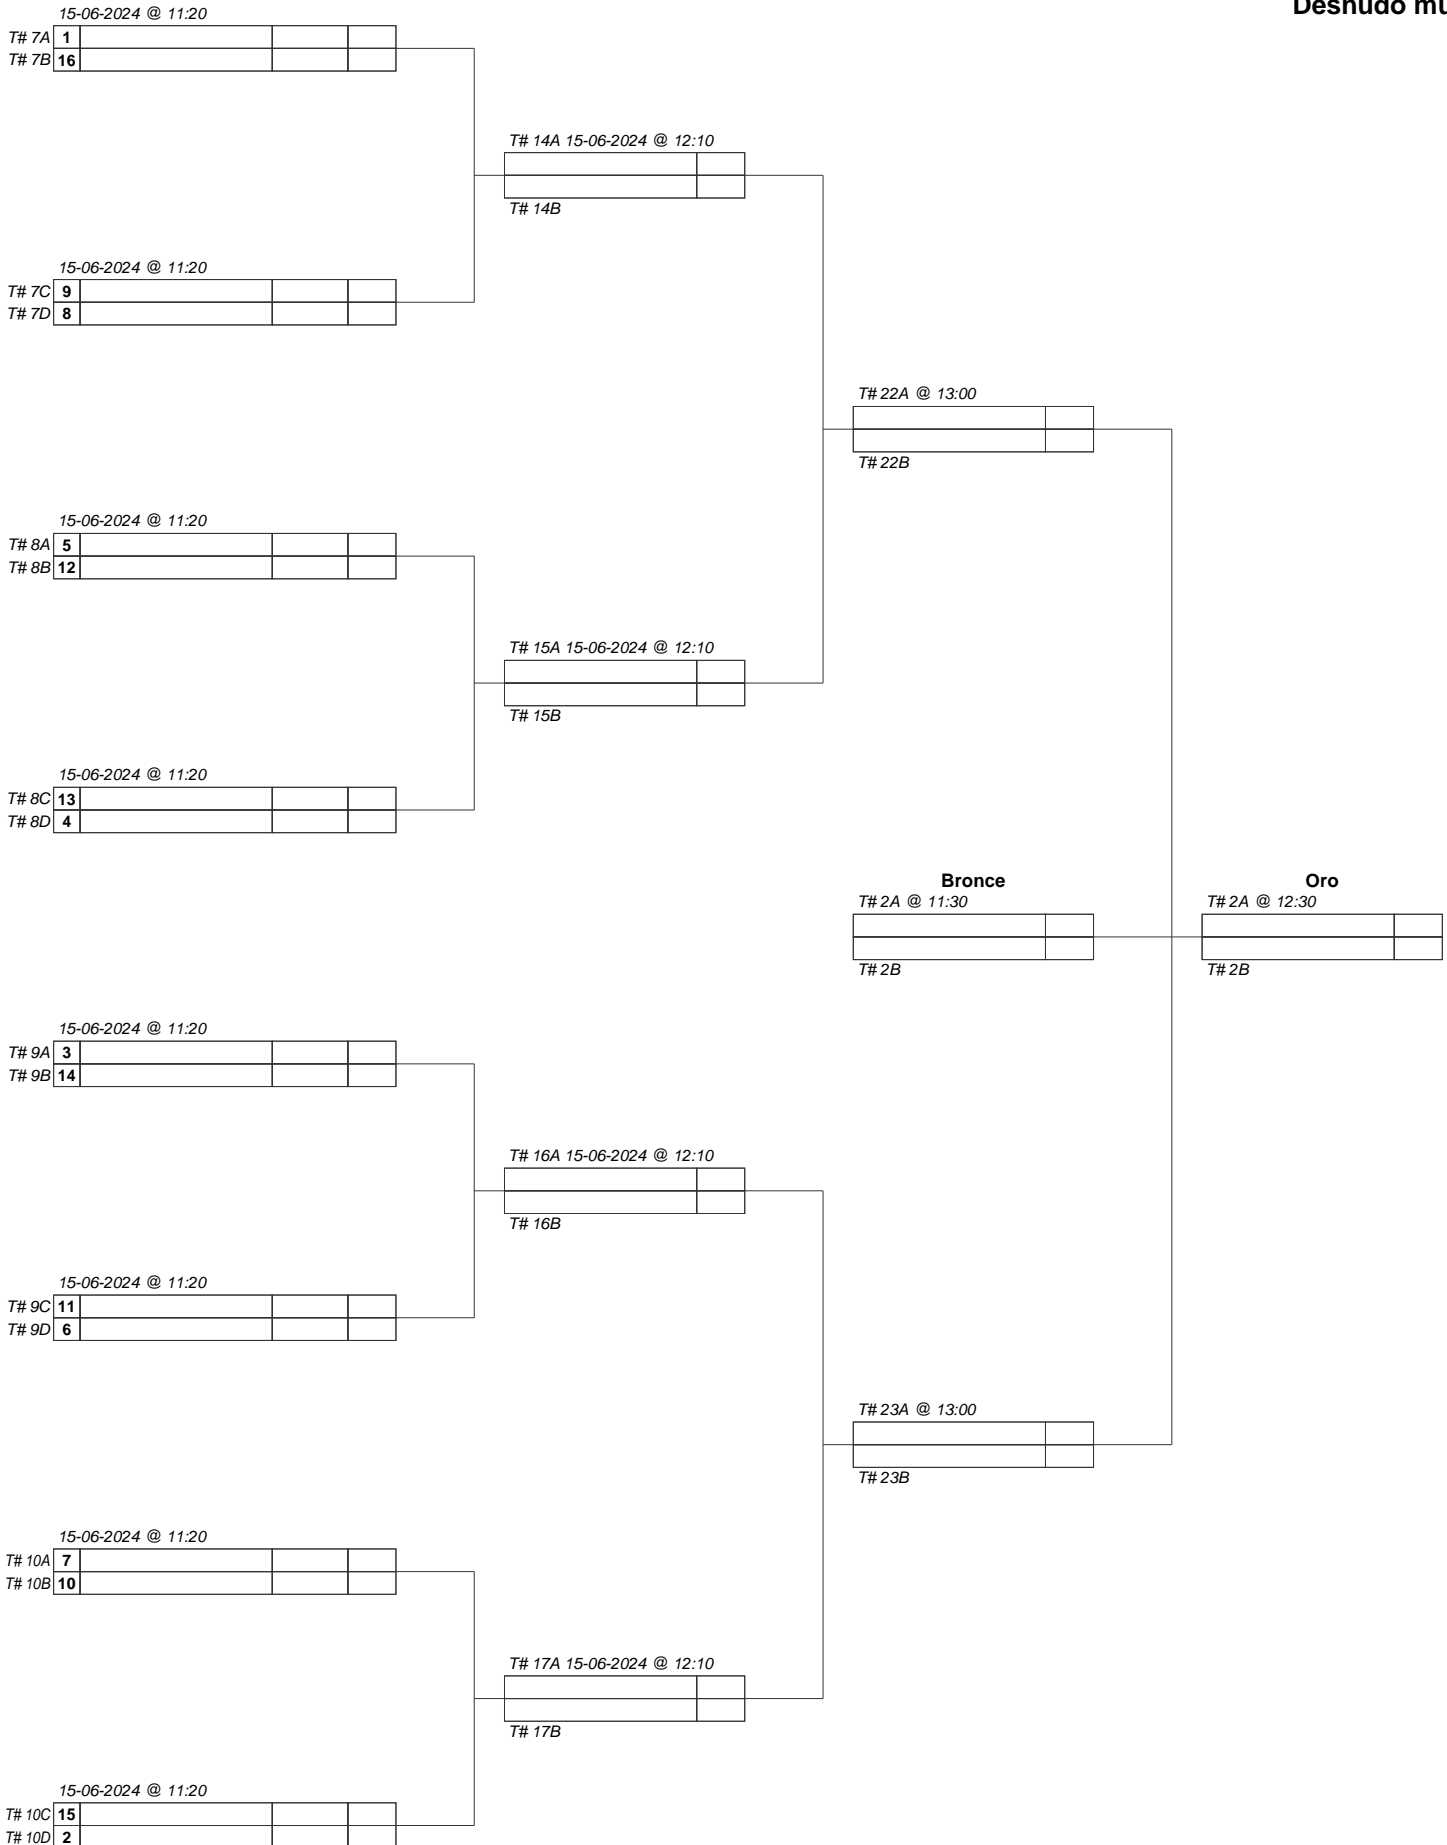

CAMPEONATO DE ESPAÑA DE 3D. 2023-2024

Real Federación Española de Tiro con Arco (2024RF)
Burgos, Del 14-06-2024 al 16-06-2024

Desnudo mujer