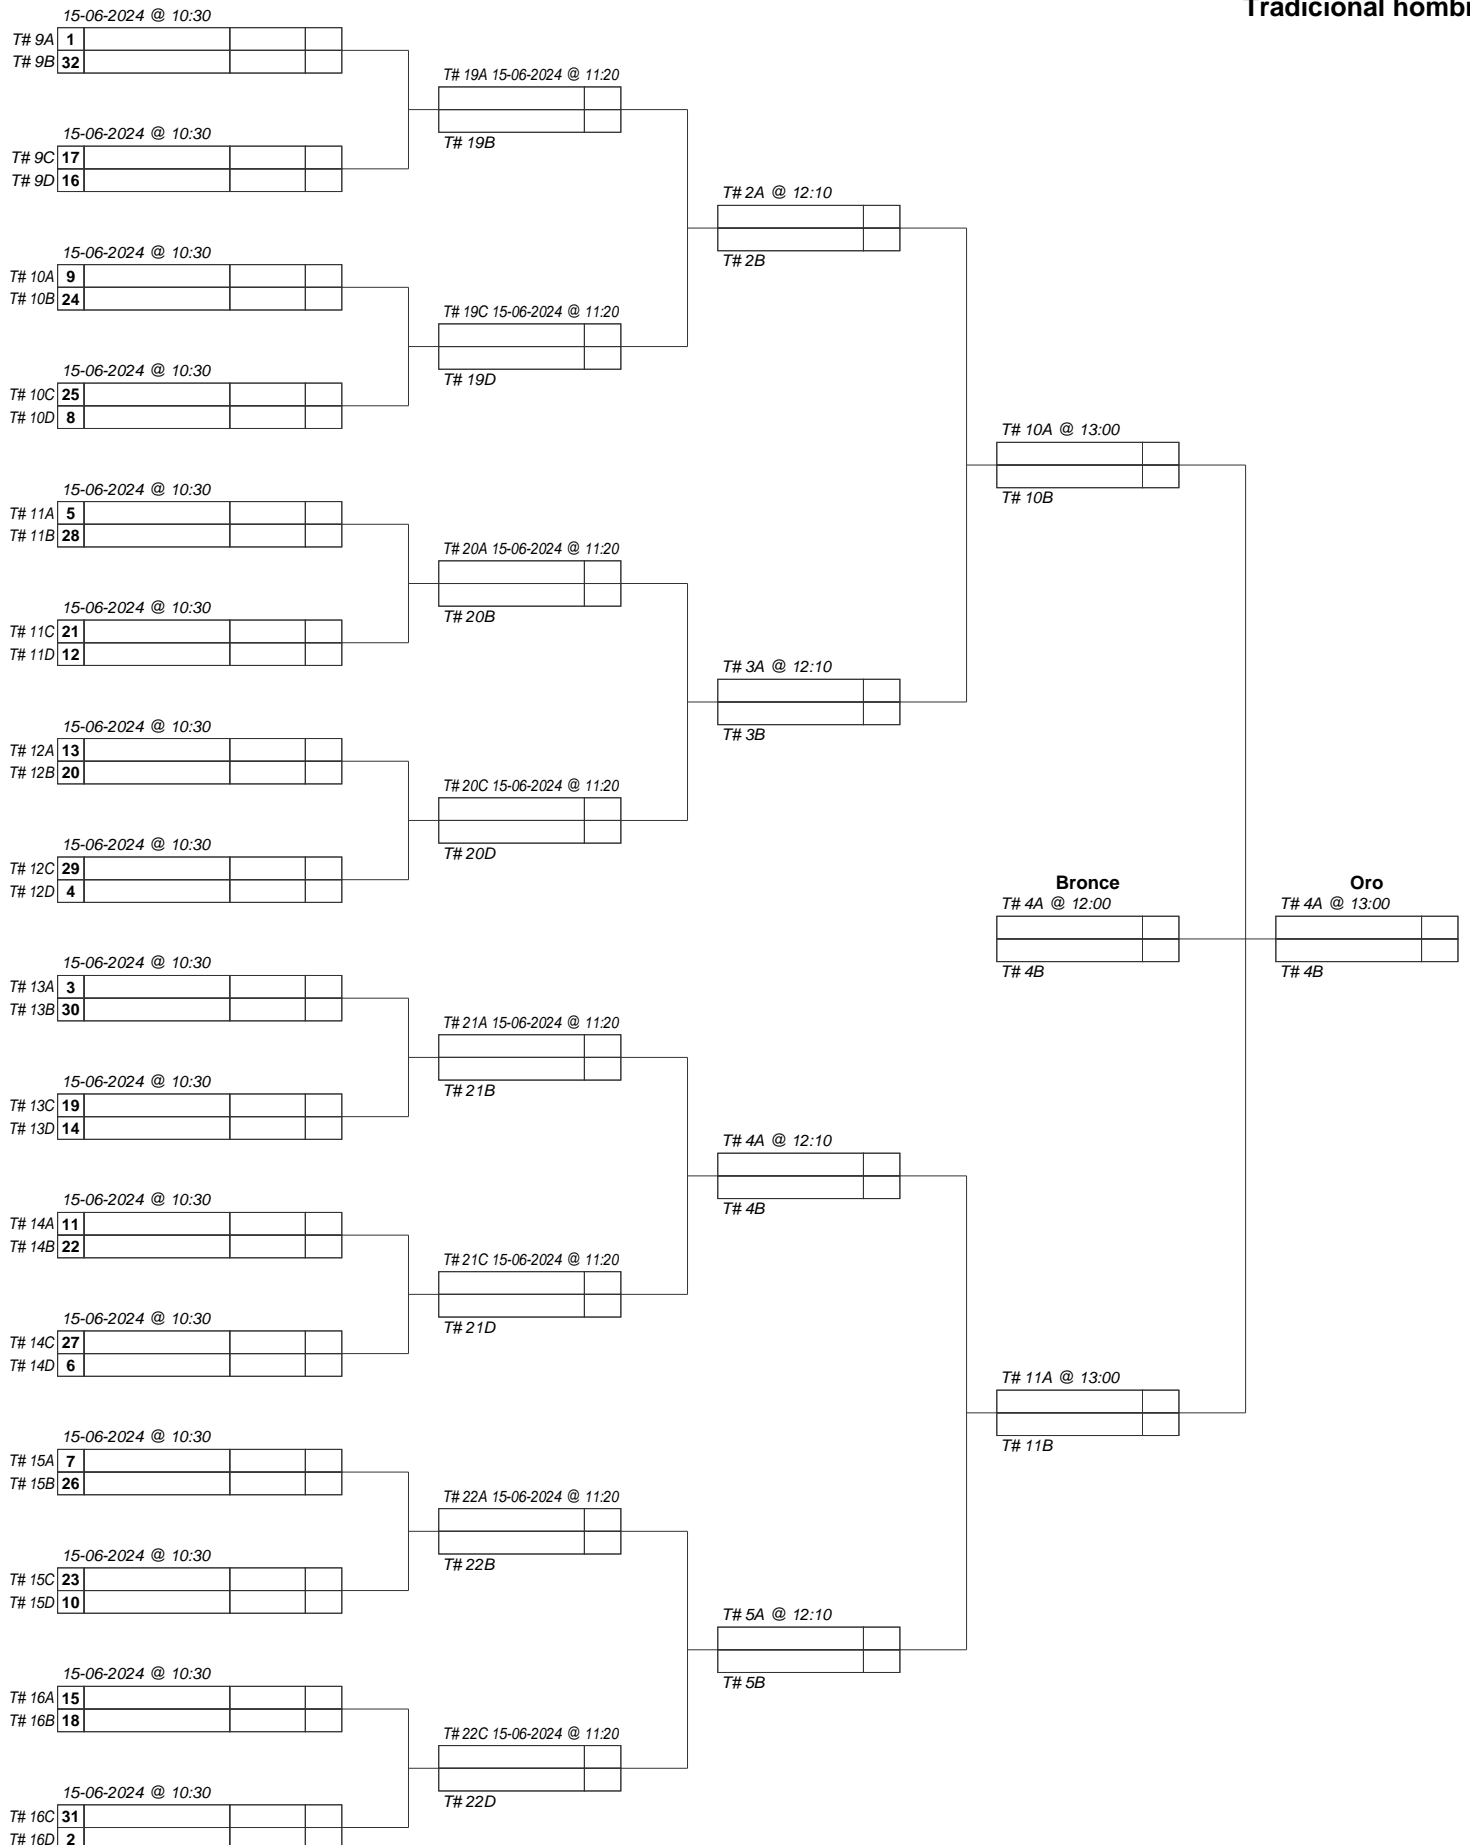

CAMPEONATO DE ESPAÑA DE 3D. 2023-2024

Real Federación Española de Tiro con Arco (2024RF)

Burgos, Del 14-06-2024 al 16-06-2024

Tradicional hombre