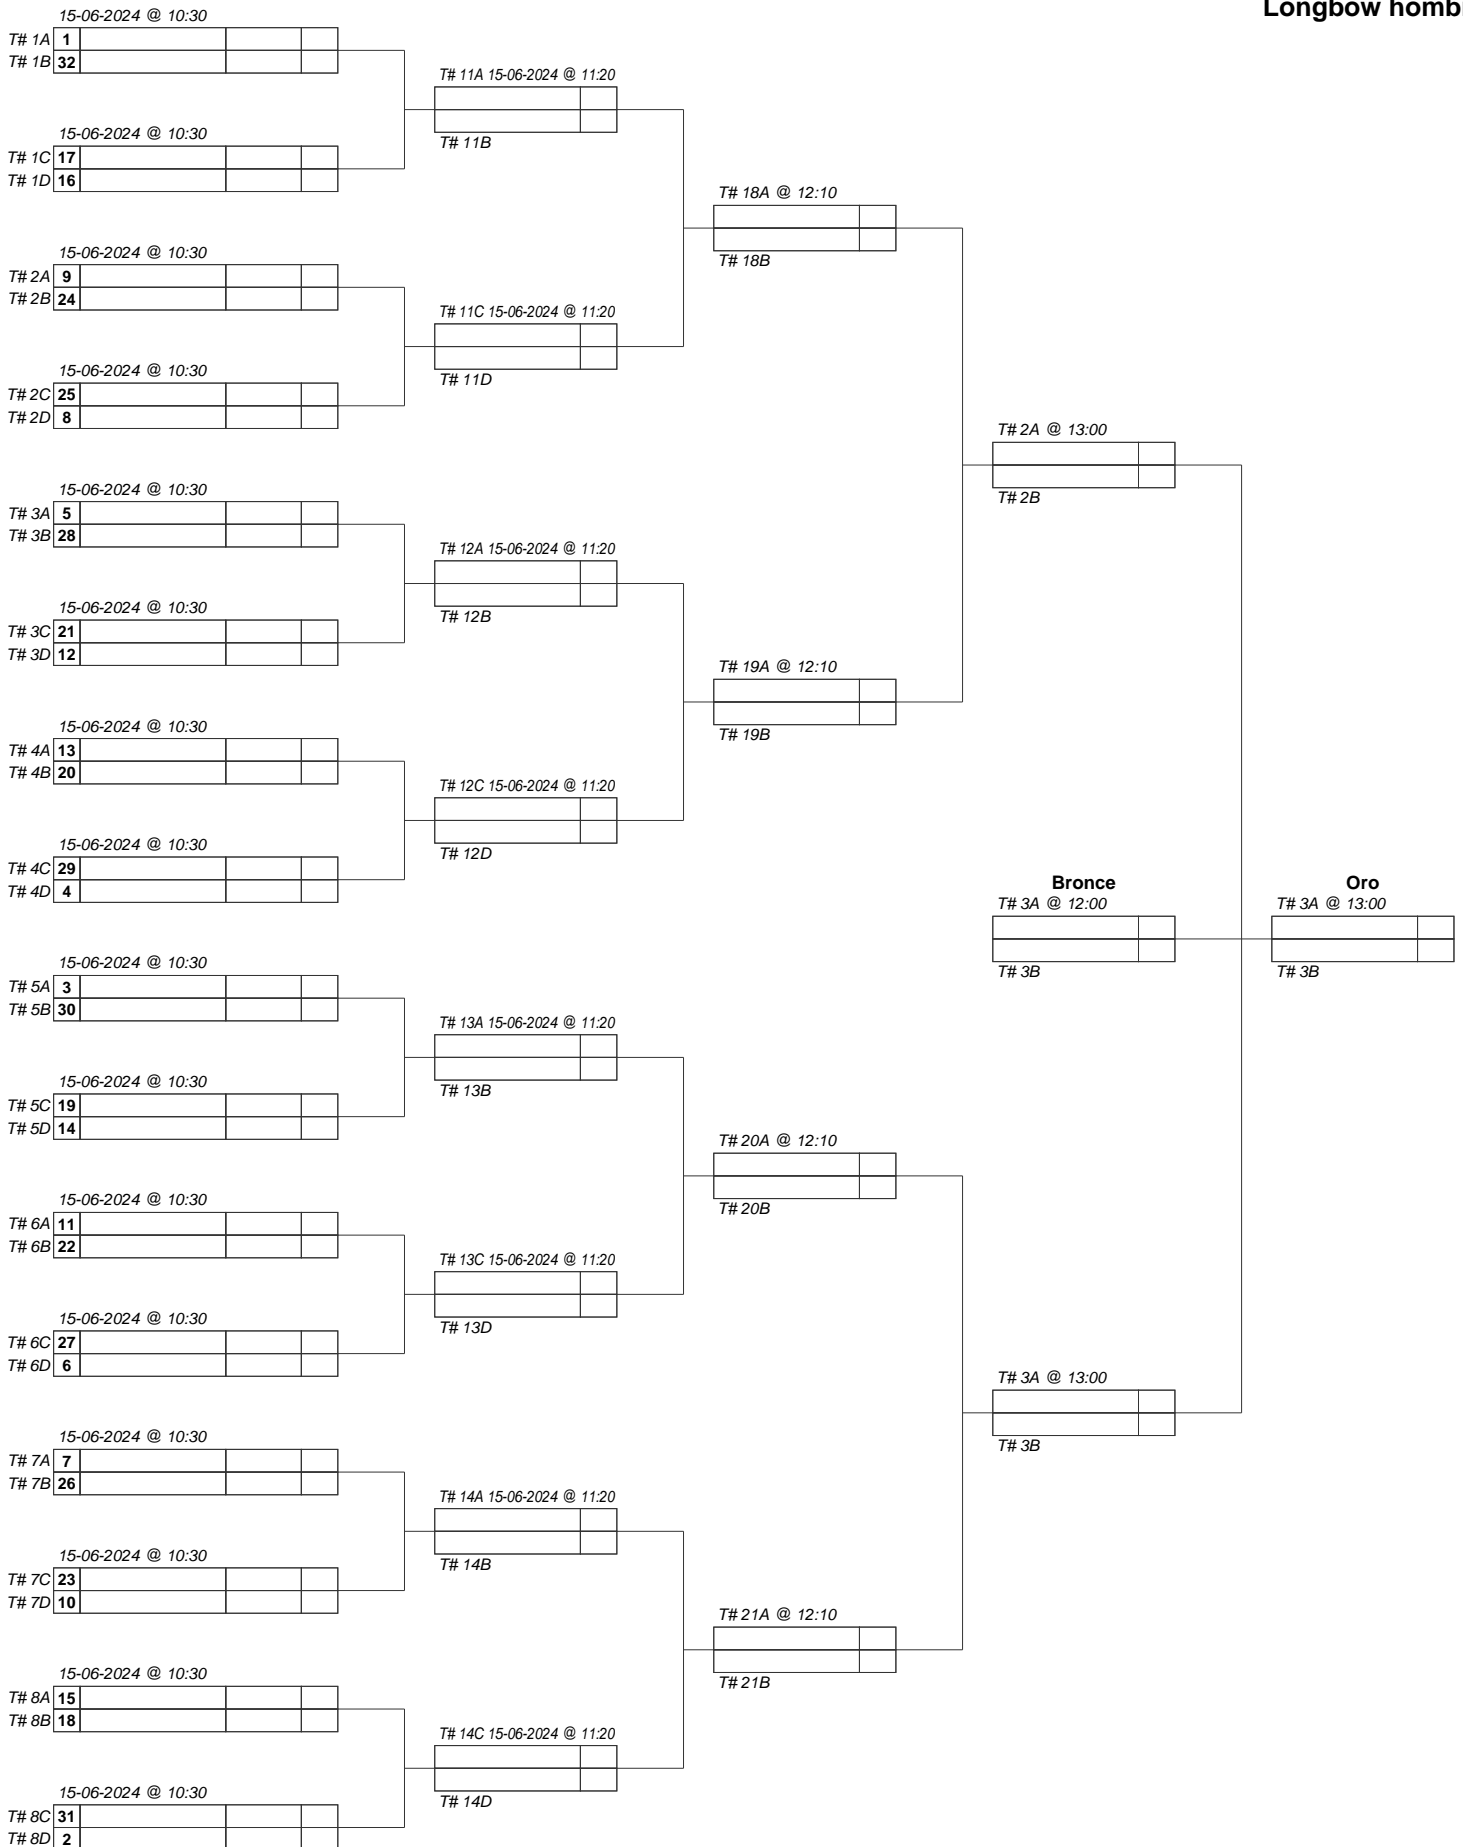

Desnudo mujer

CAMPEONATO DE ESPAÑA DE 3D. 2023-2024

Real Federación Española de Tiro con Arco (2024RF)

Burgos, Del 14-06-2024 al 16-06-2024

Longbow hombre

CAMPEONATO DE ESPAÑA DE 3D. 2023-2024

Real Federación Española de Tiro con Arco (2024RF)
Burgos, Del 14-06-2024 al 16-06-2024