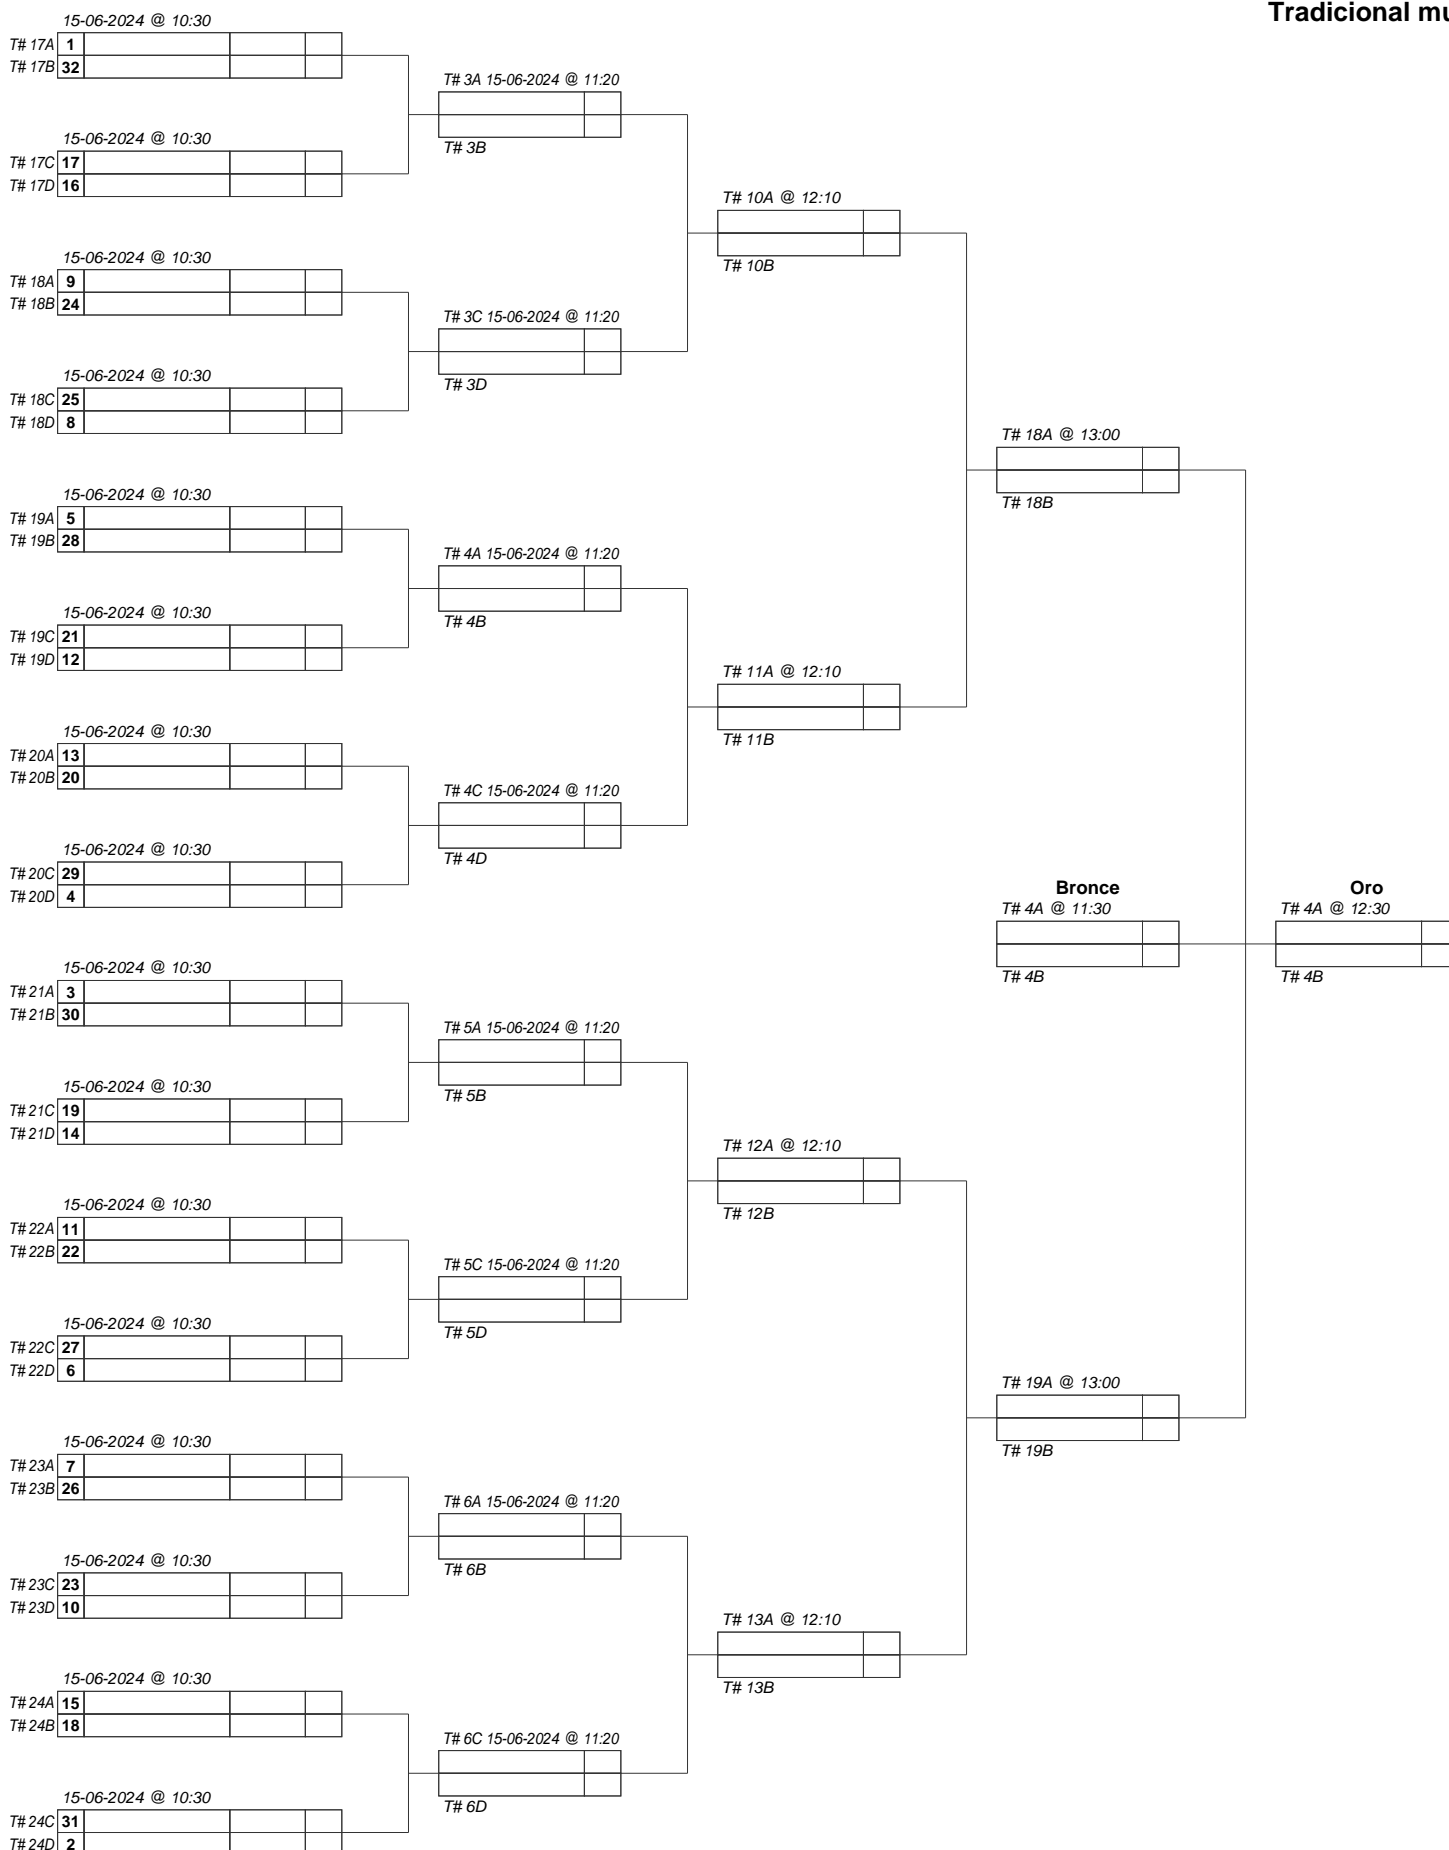

Burgos, Del 14-06-2024 al 16-06-2024

Tradicional mujer

ELIMINATORIAS DE EQUIPOS

EQUIPOS DIVISIONES		1 / 8		1 / 4		1 / 2	
		dianas	enfrentamientos	dianas	enfrentamientos	dianas	enfrentamientos
		1 a 4	9-8	5-8	1-8	5 A 8	1-4
				6 a 5	5-4		
		5 A 8	11-6	1 A 4	3-6	1 A 4	3-2
		6 A 5	7-10	2 A 1	7-2		