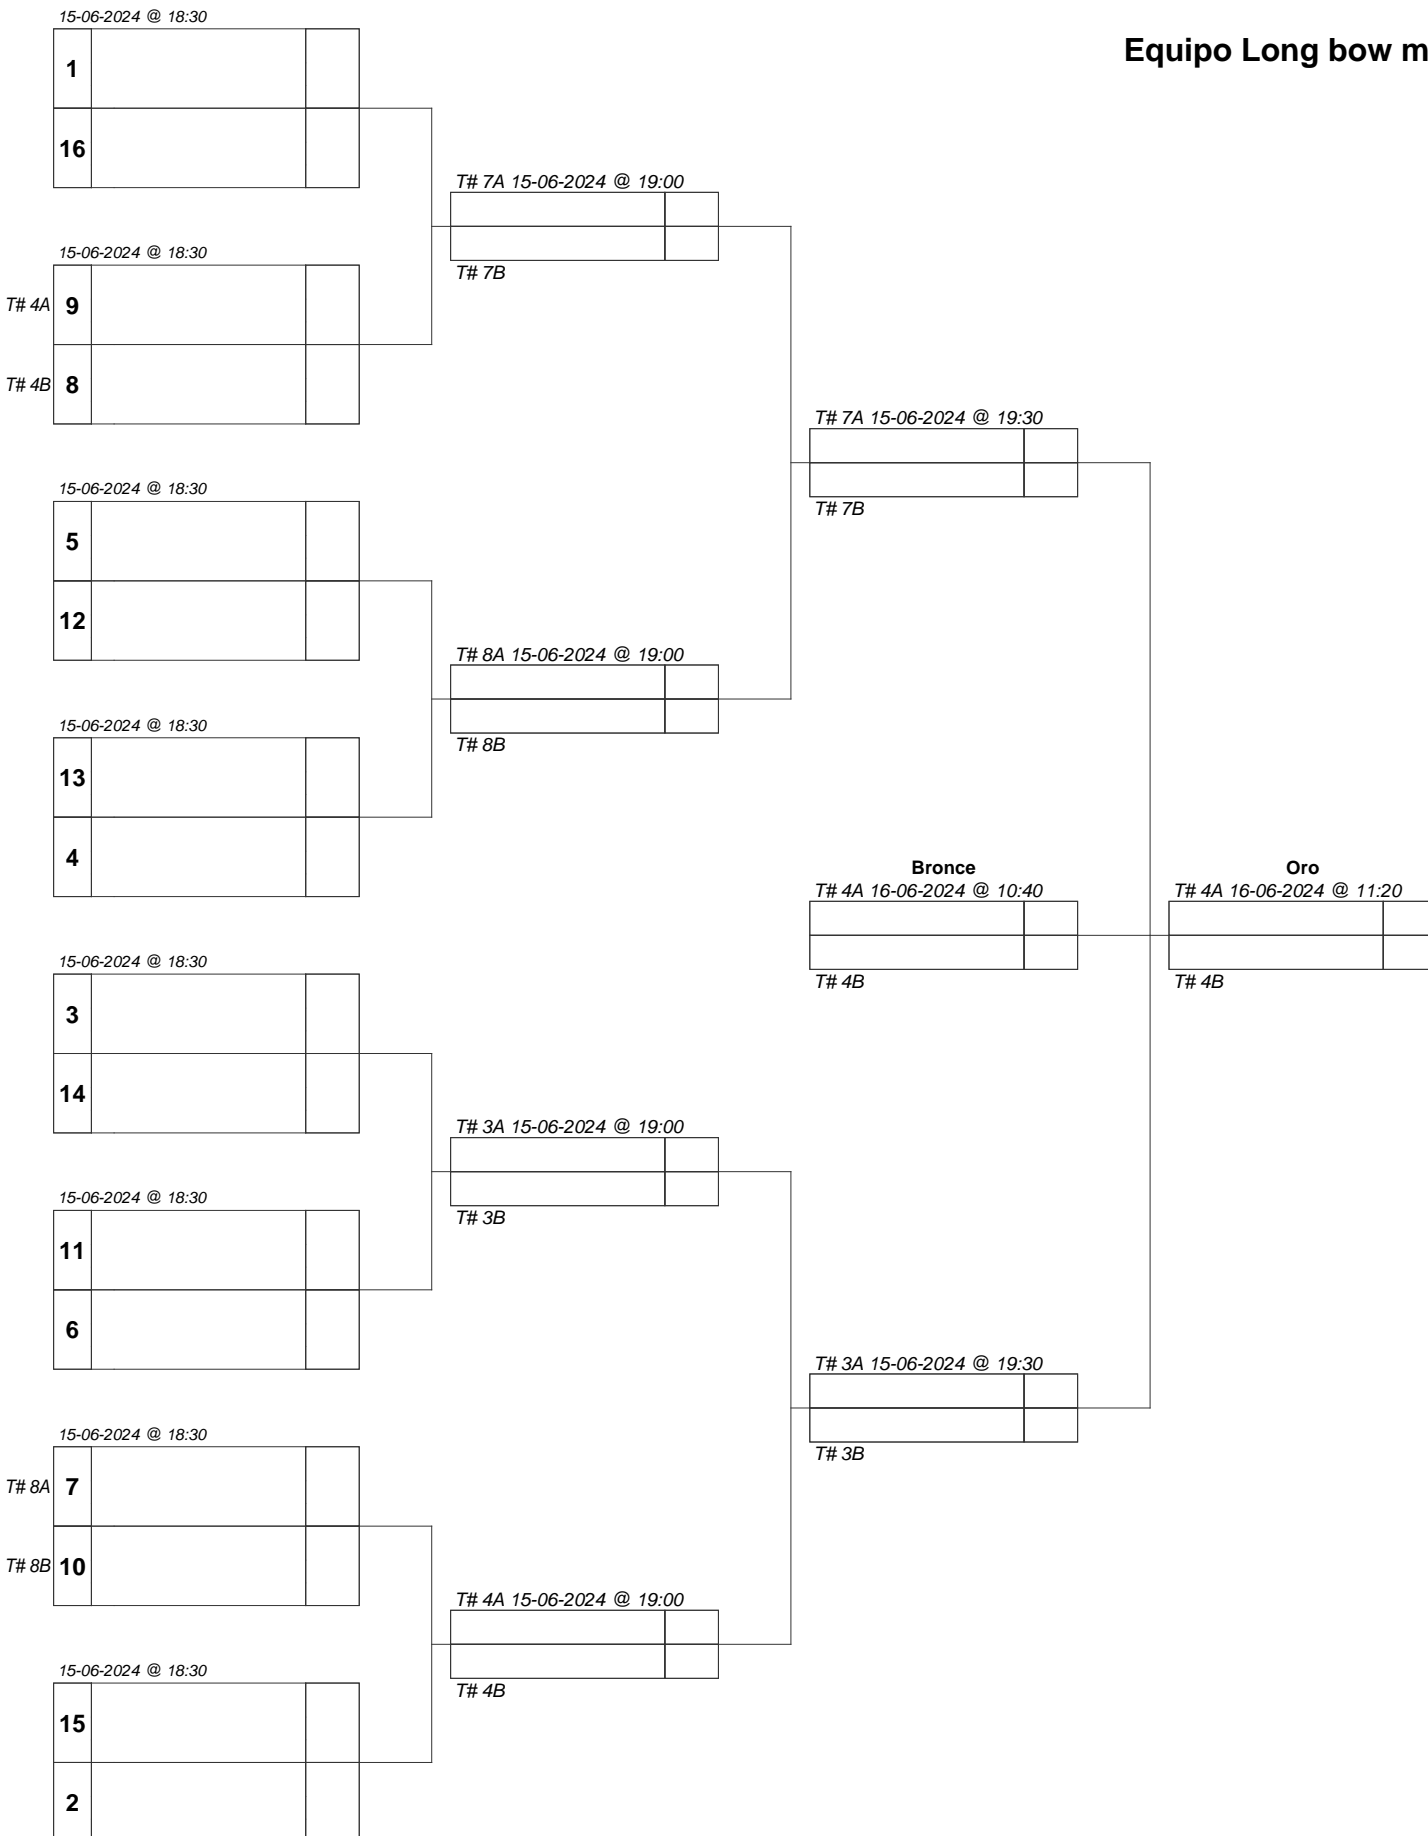

CAMPEONATO DE ESPAÑA DE 3D. 2023-2024

Real Federación Española de Tiro con Arco (2024RF)

Burgos, Del 14-06-2024 al 16-06-2024

Equipo Long bow mixto