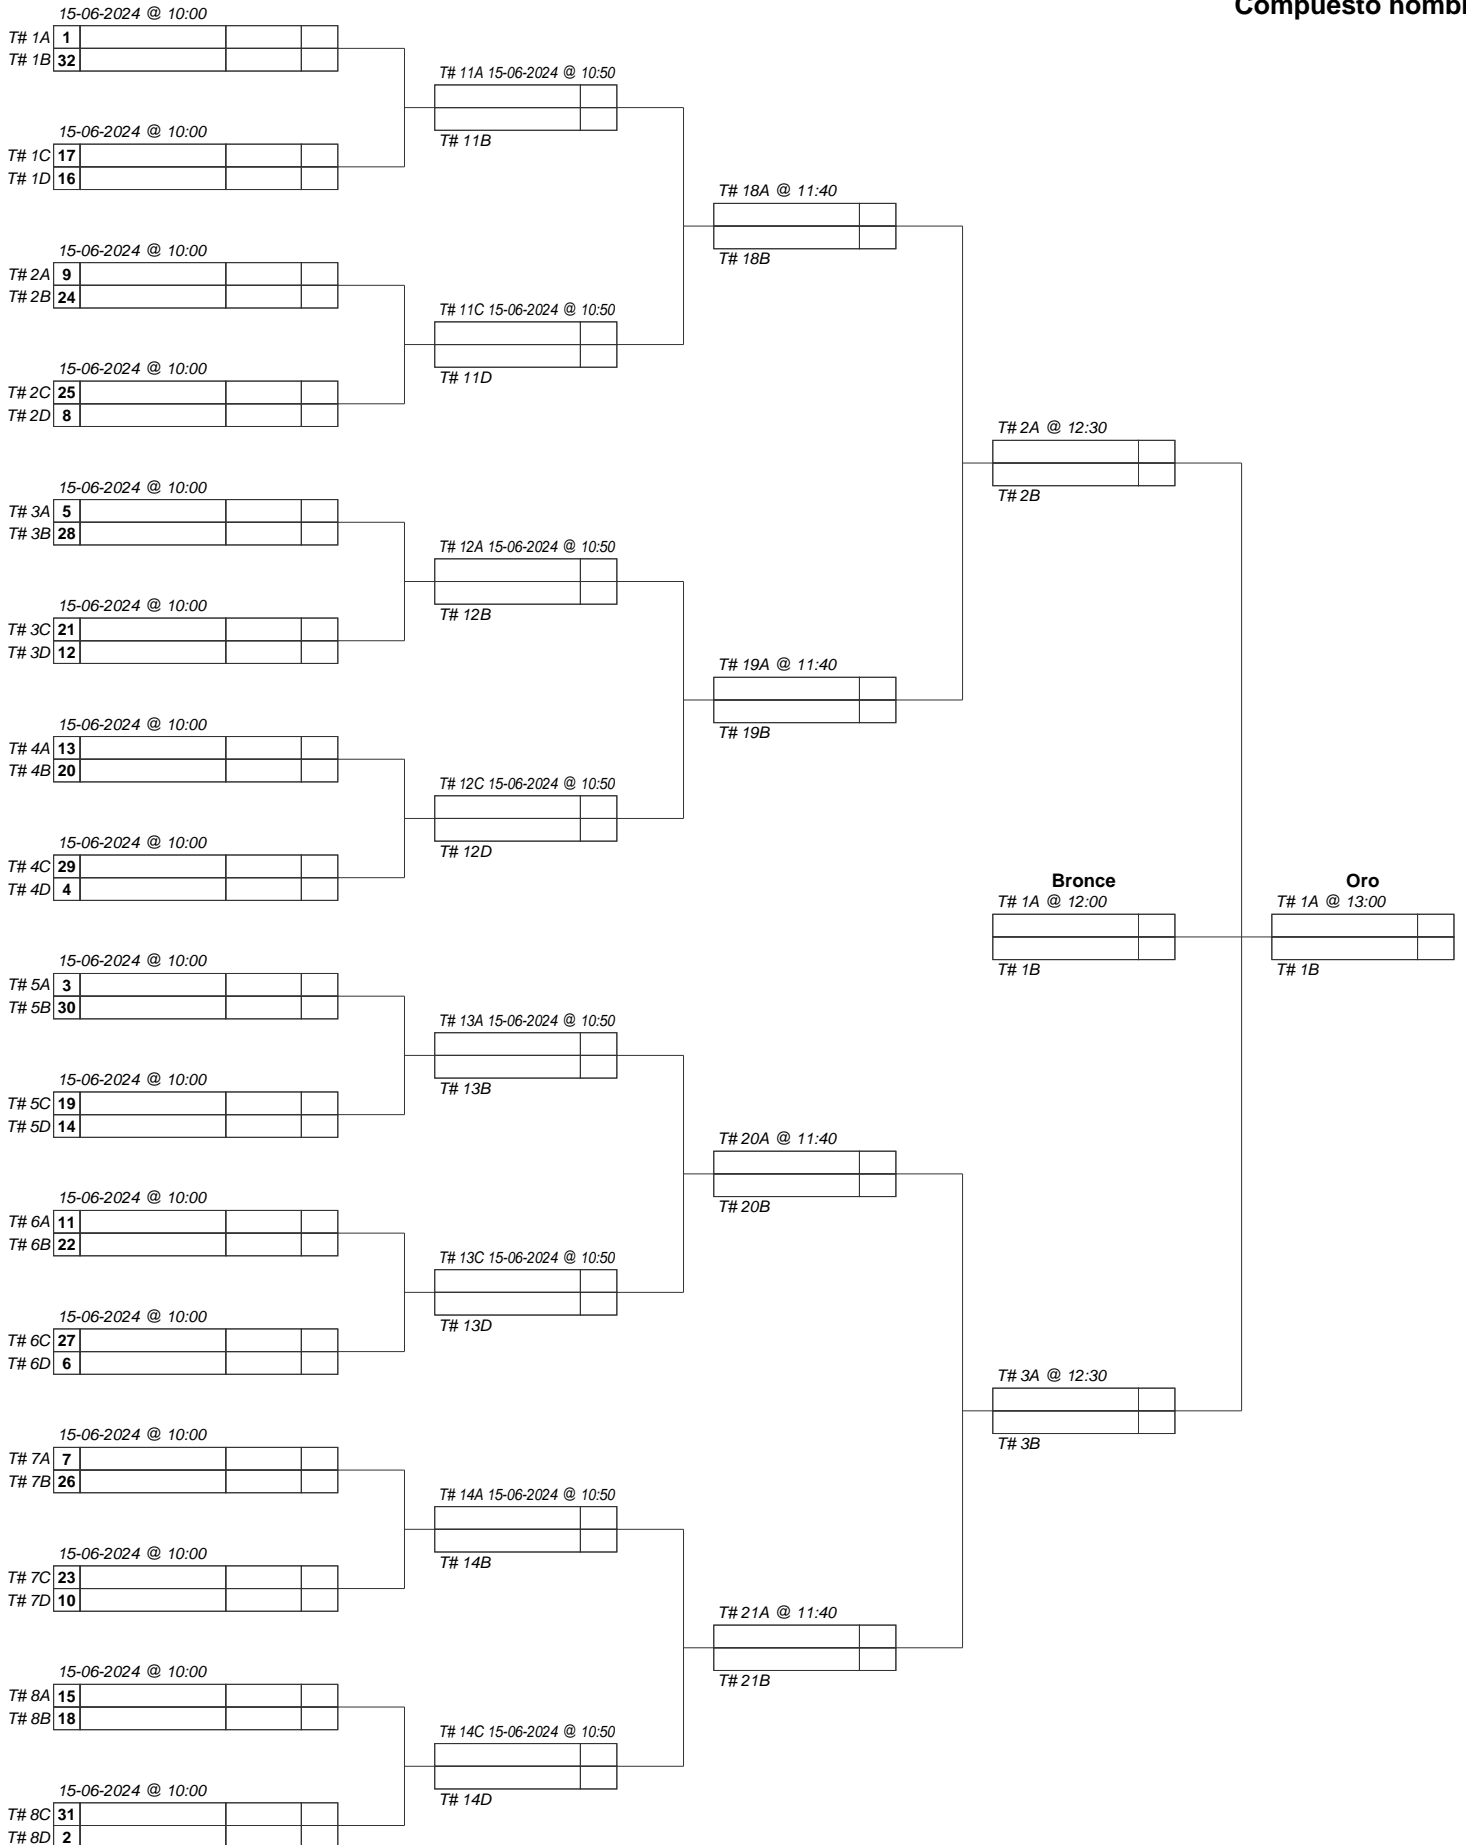

CAMPEONATO DE ESPAÑA DE 3D. 2023-2024

Real Federación Española de Tiro con Arco (2024RF)

Burgos, Del 14-06-2024 al 16-06-2024

Compuesto hombre