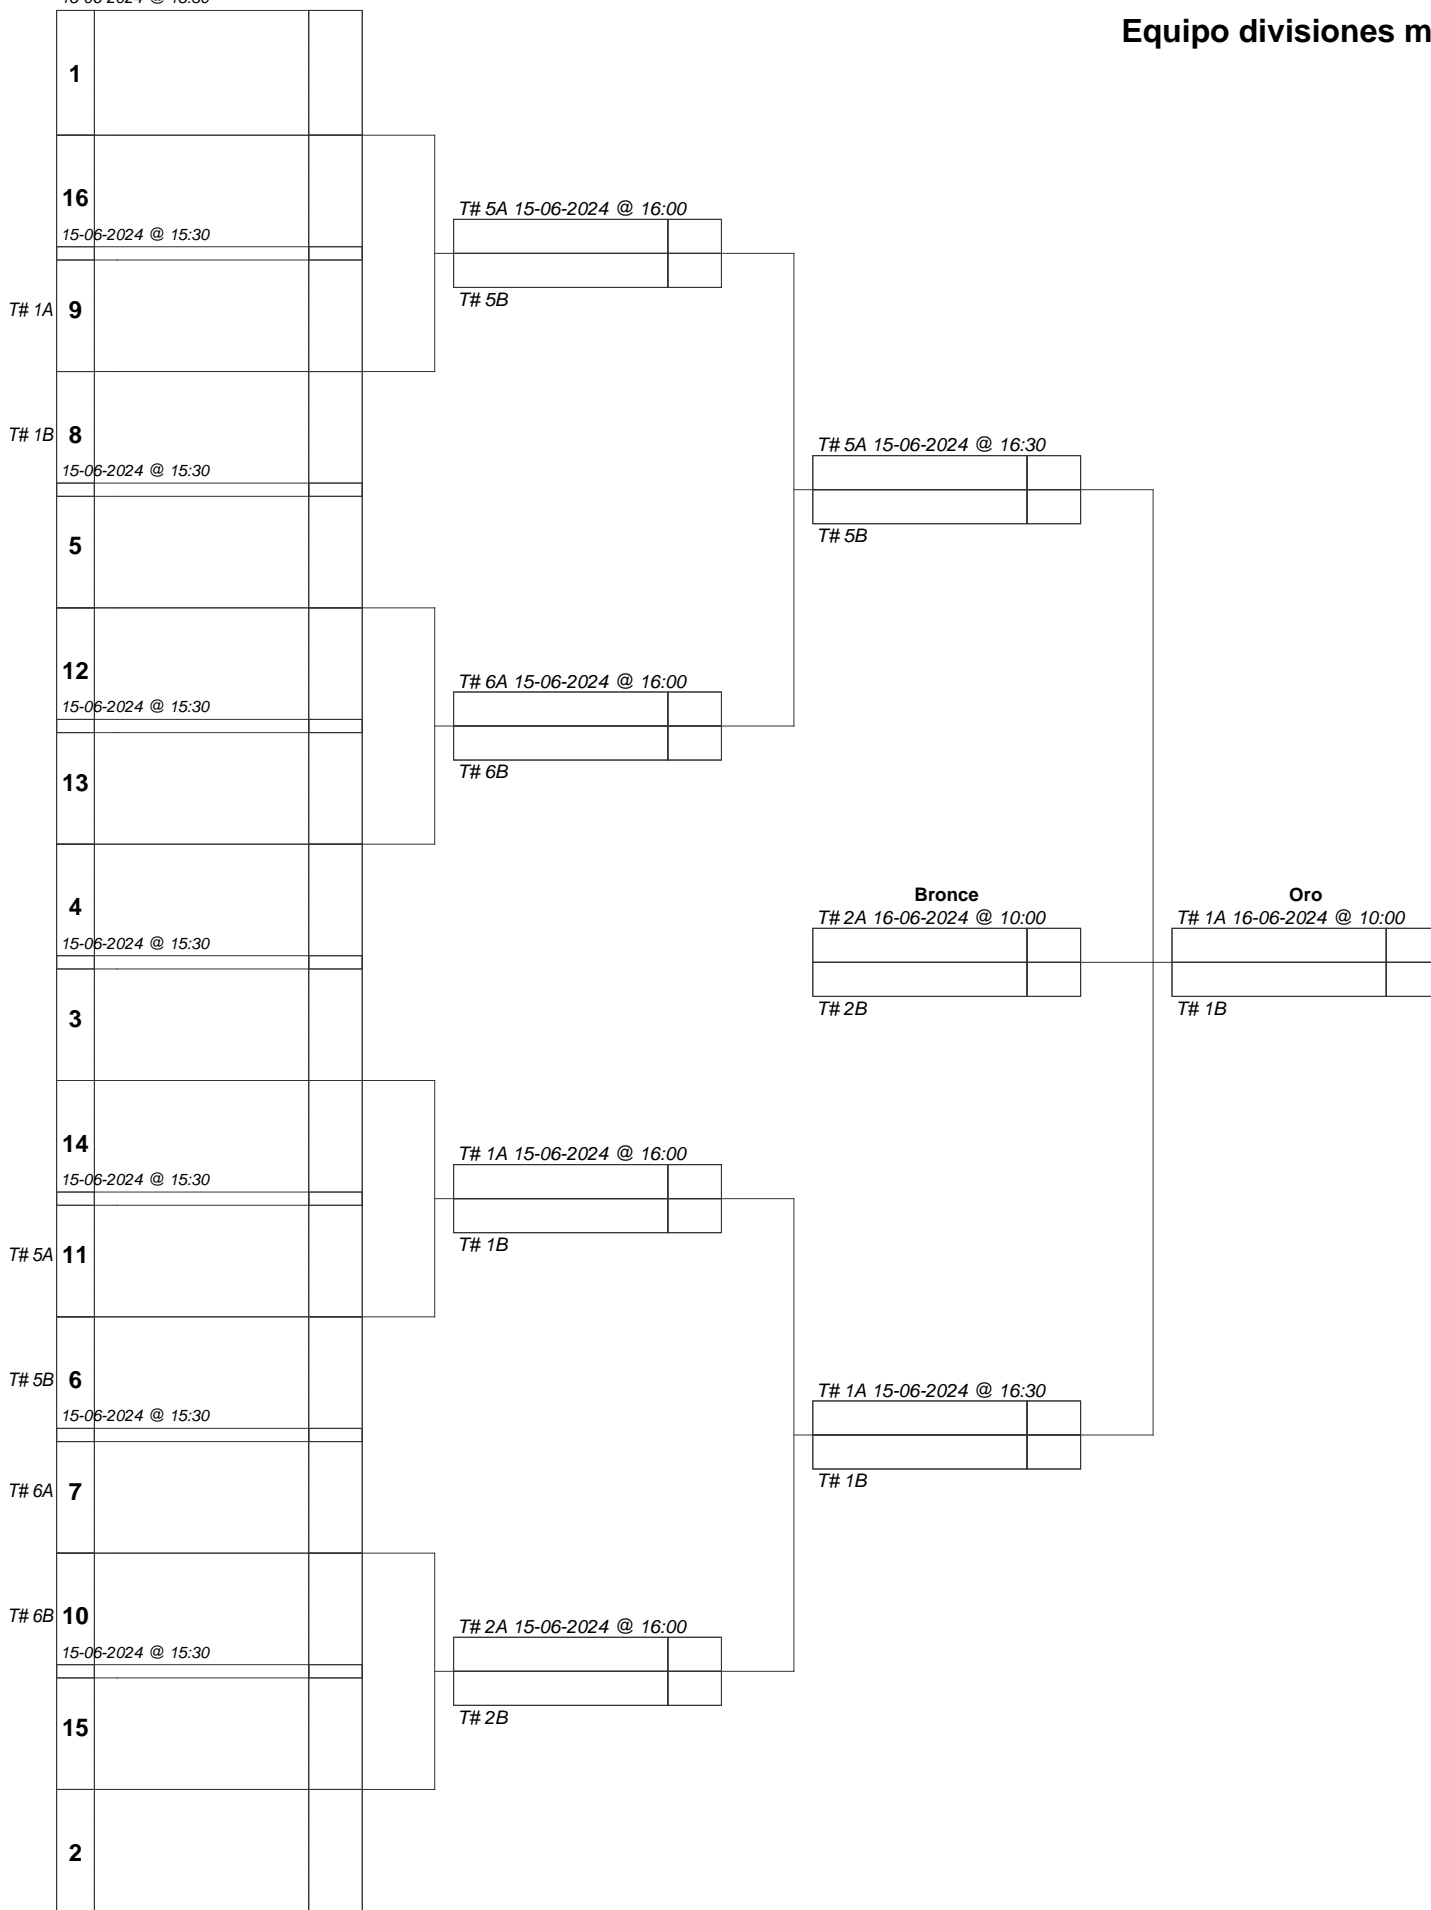

CAMPEONATO DE ESPAÑA DE 3D. 2023-2024

Real Federación Española de Tiro con Arco (2024RF)

Burgos, Del 14-06-2024 al 16-06-2024

15-06-2024 @ 15:30

Equipo divisiones mixto