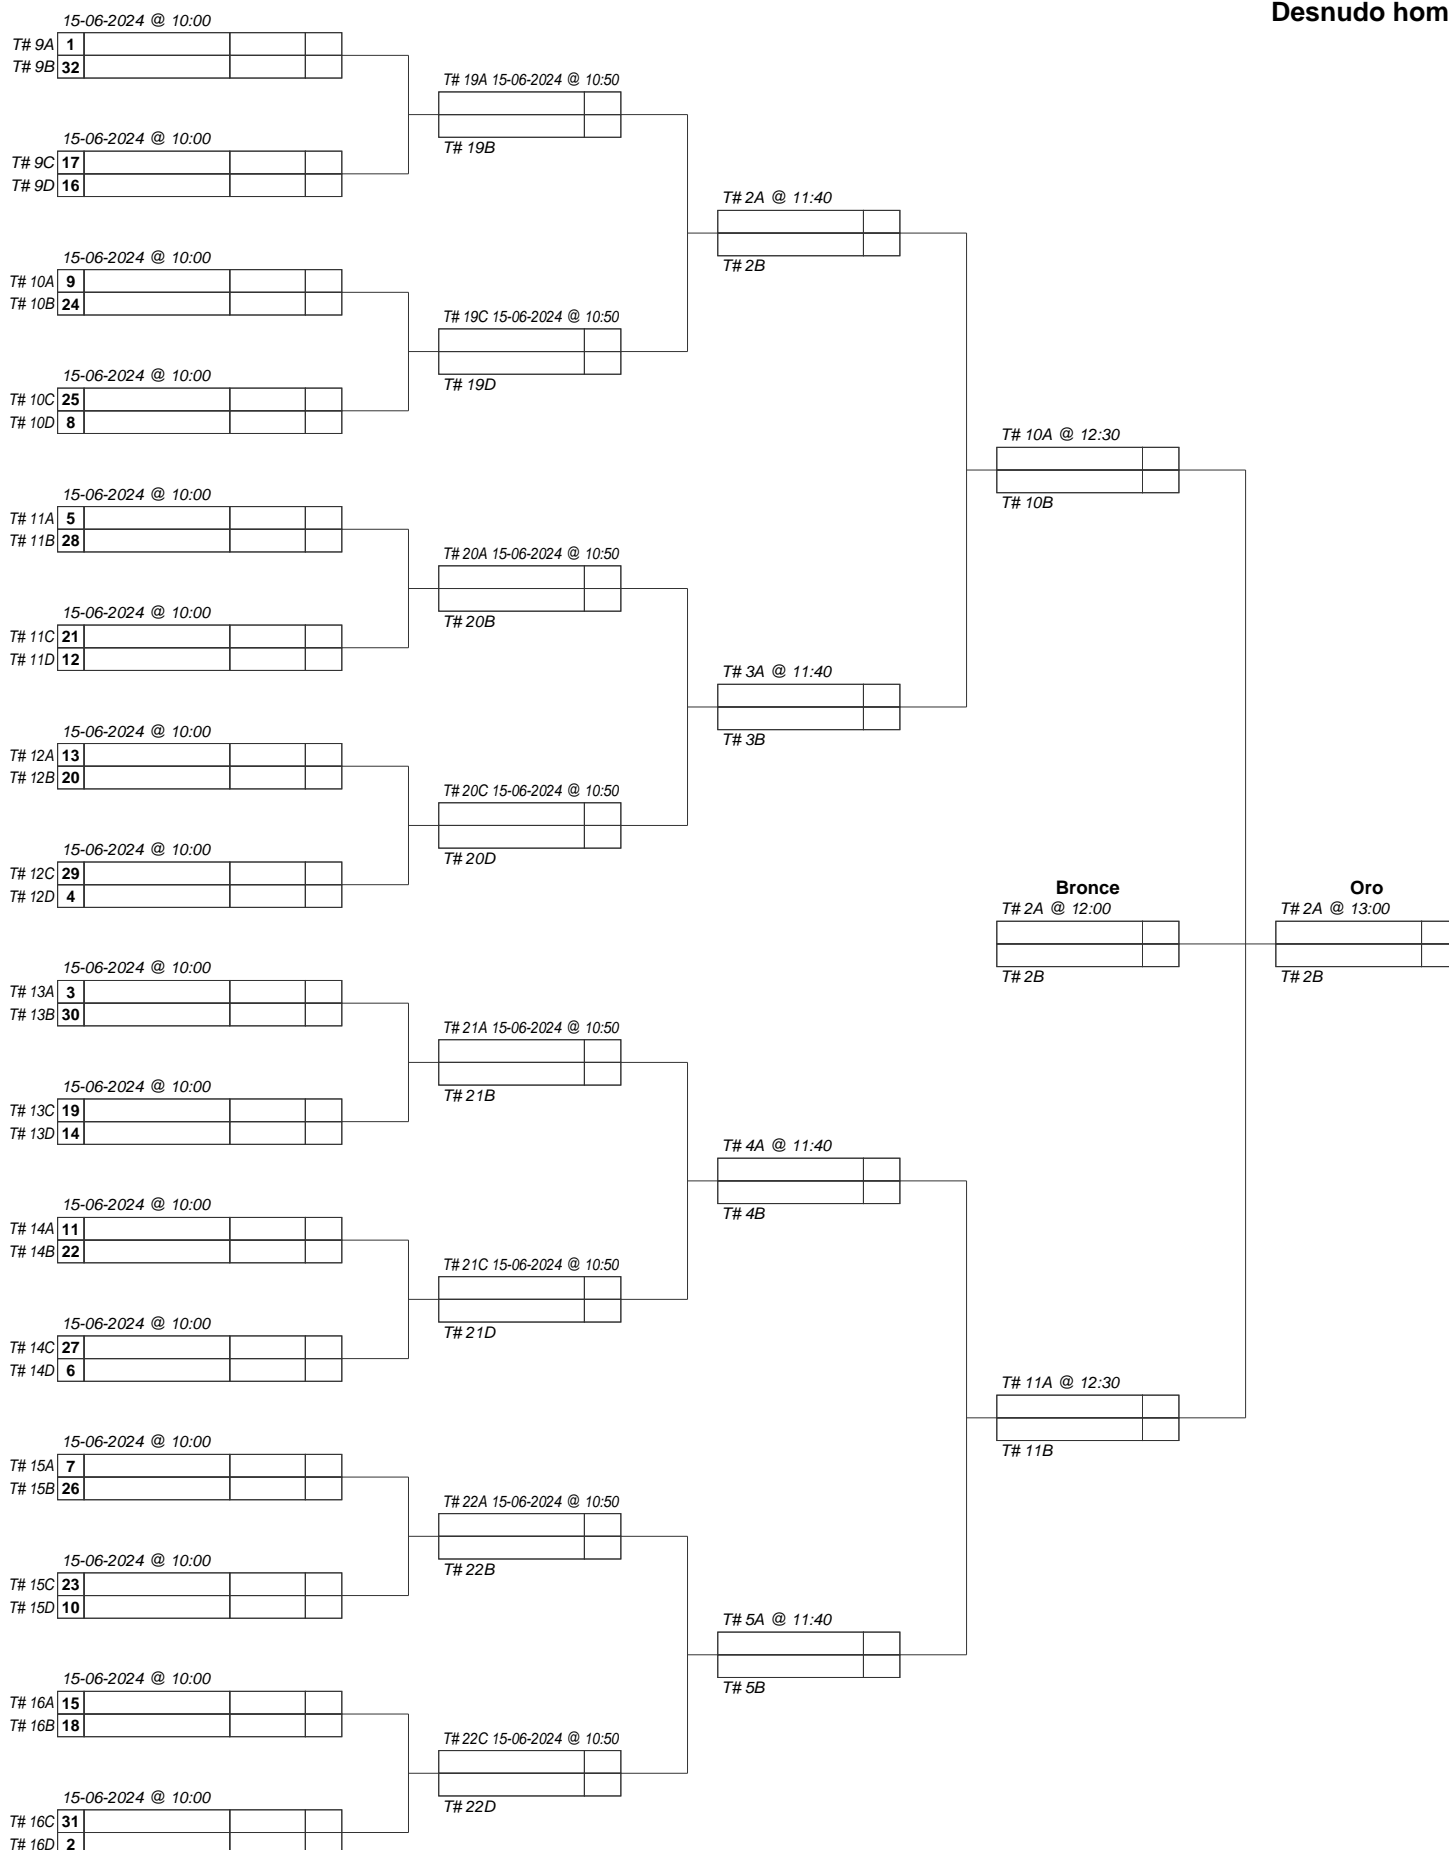

CAMPEONATO DE ESPAÑA DE 3D. 2023-2024

Real Federación Española de Tiro con Arco (2024RF)

Burgos, Del 14-06-2024 al 16-06-2024

Desnudo hombre