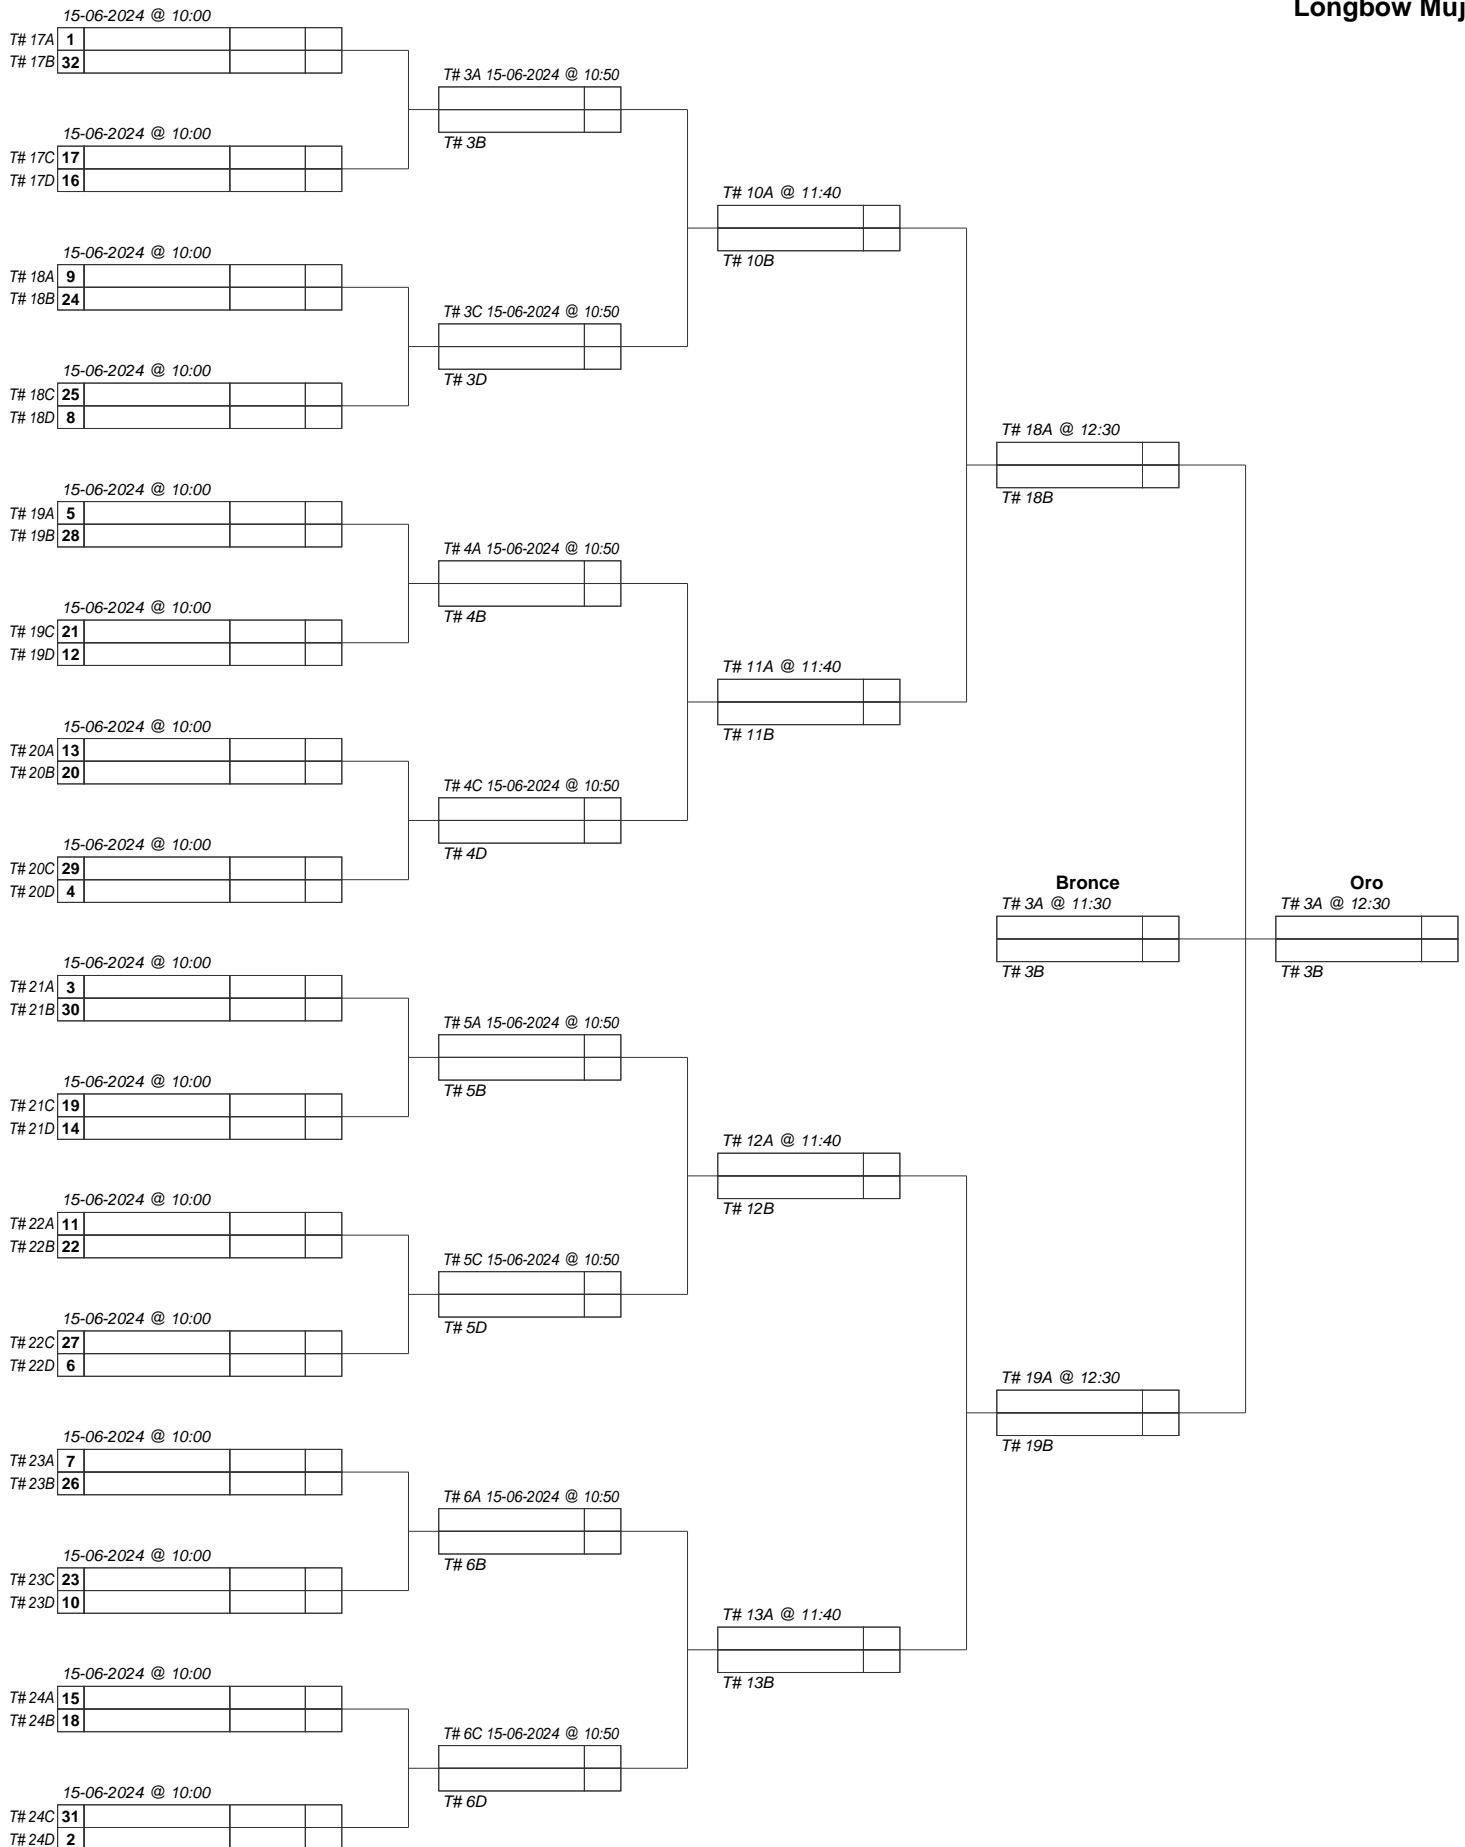

CAMPEONATO DE ESPAÑA DE 3D. 2023-2024

Real Federación Española de Tiro con Arco (2024RF)
Burgos, Del 14-06-2024 al 16-06-2024

Longbow Mujer