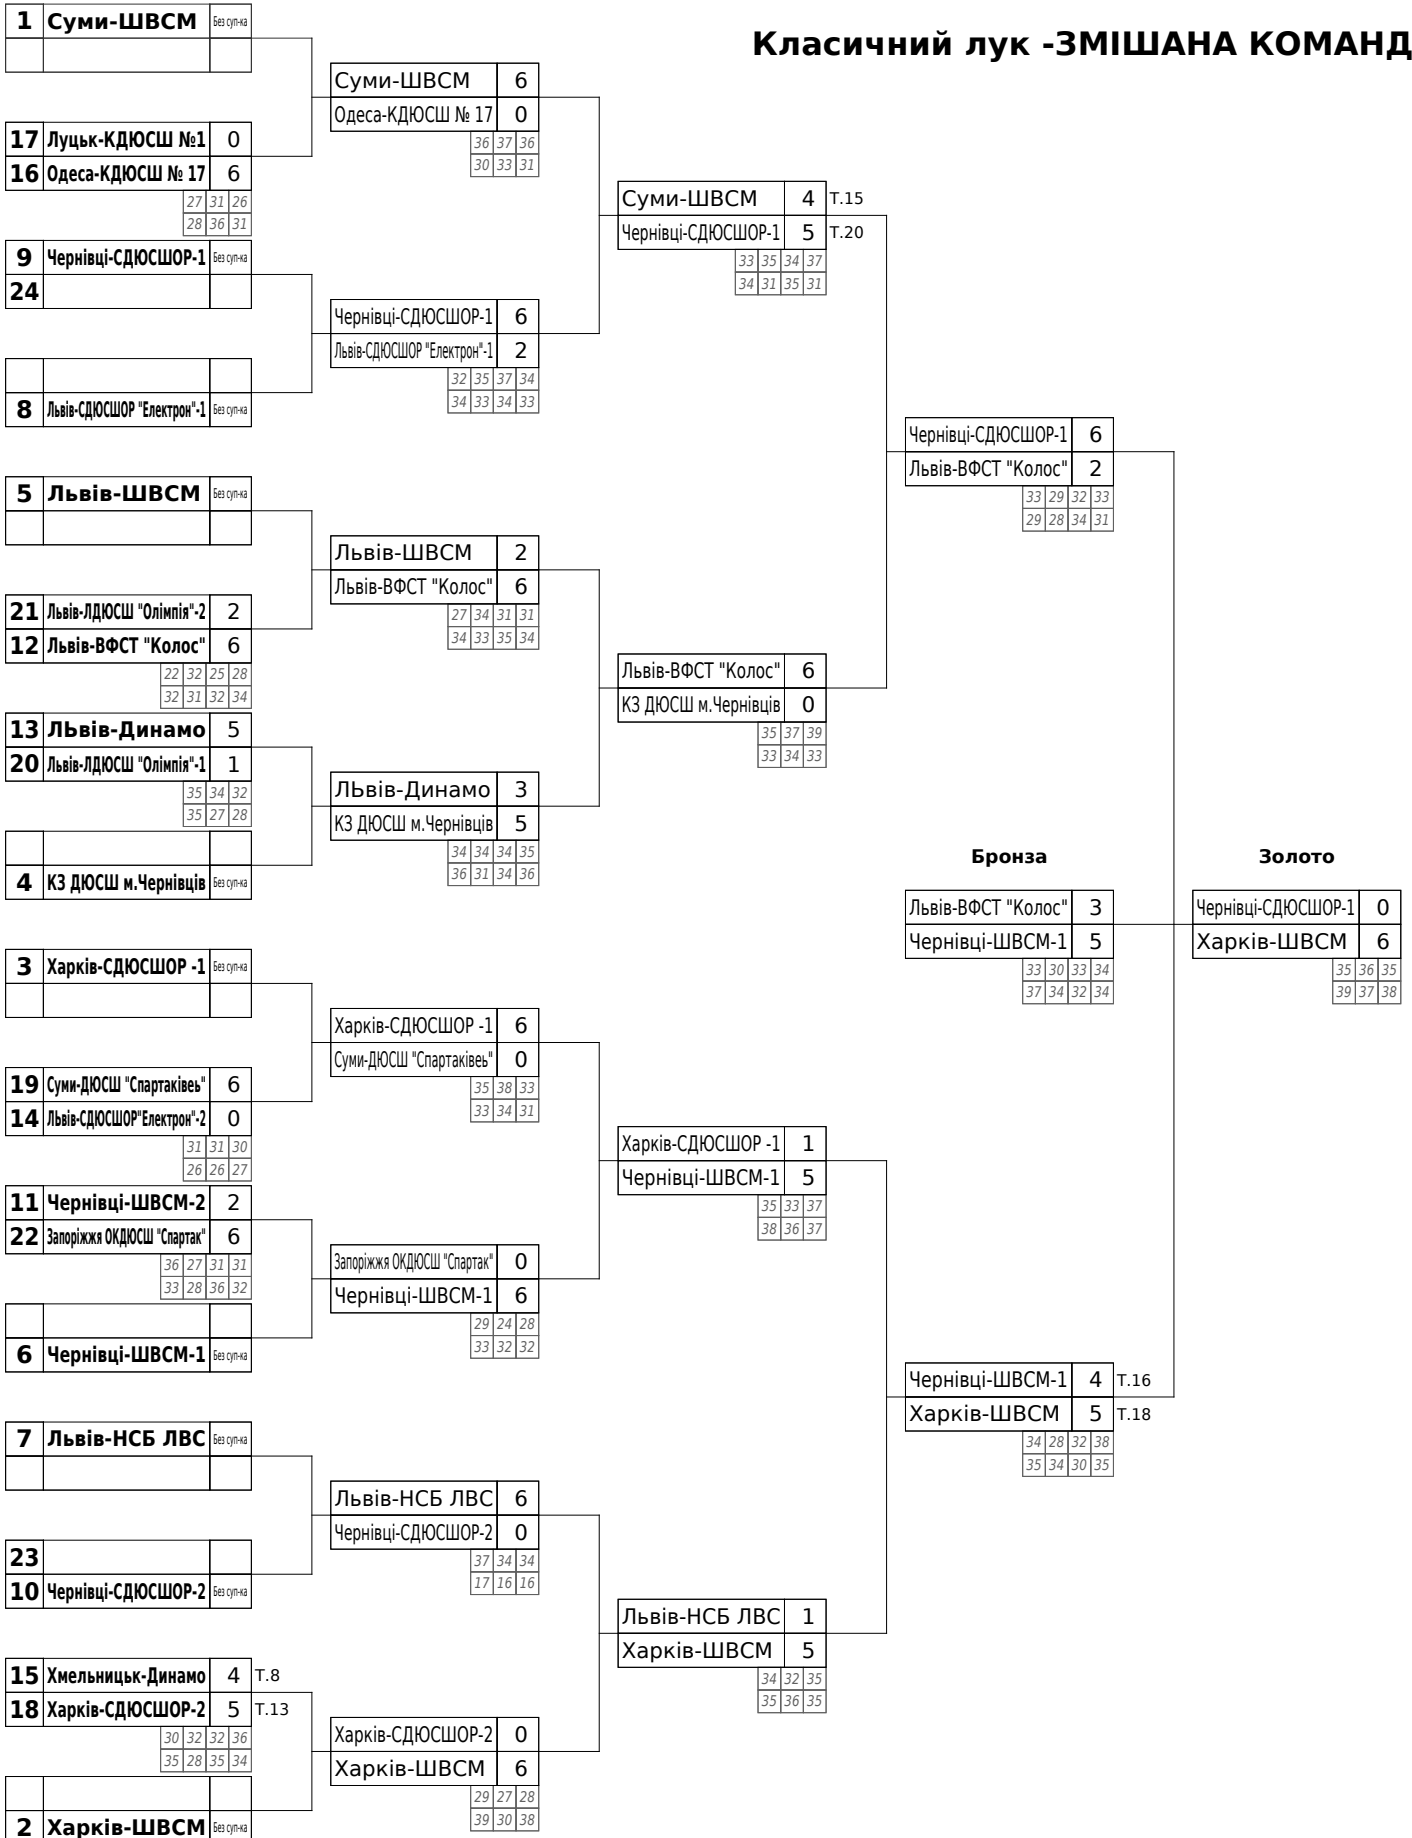

Класичний лук -ЗМІШАНА КОМАНДА

Бронза

Золото