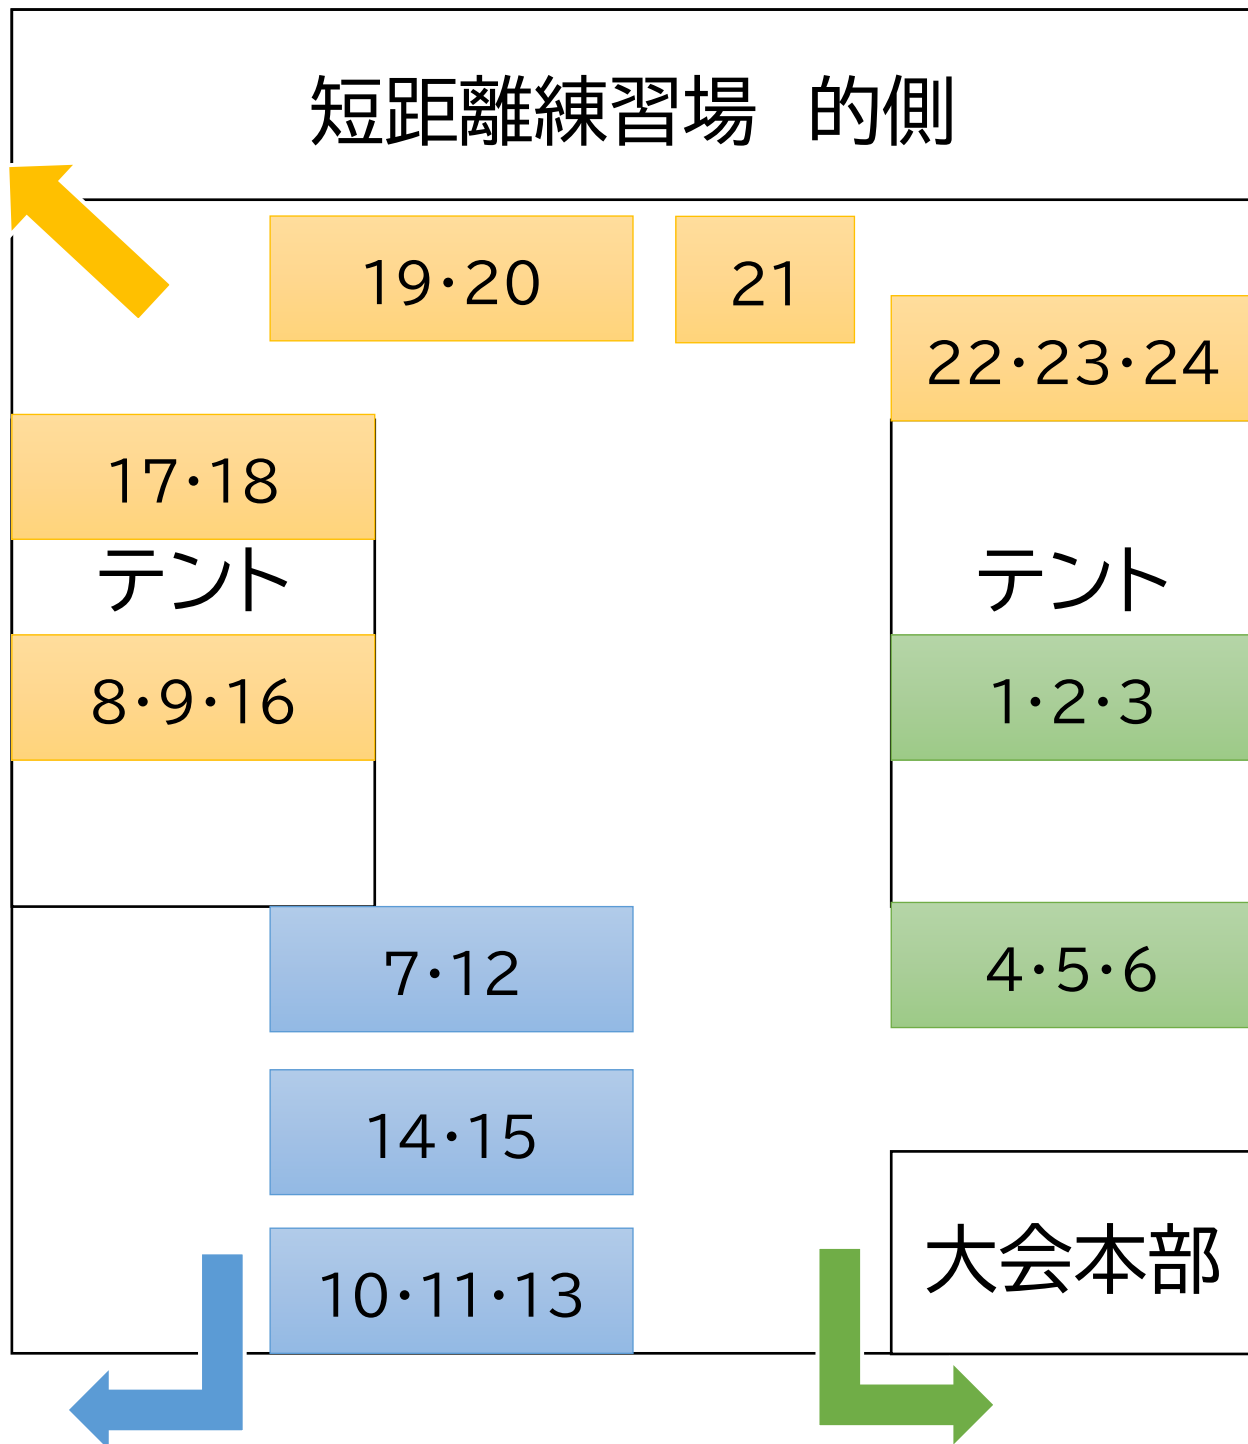

第35回全日本学生フィールド アーチェリー選手権大会

9月2日(土)予選ラウンド 選手誘導について

- 8時30分～9時00分 公式練習
- 9時00分 選手集合

(短距離練習場内に以下の配置でグループごとにお集まりください)

後半は上記開始ポストのグループごとにお集まりください