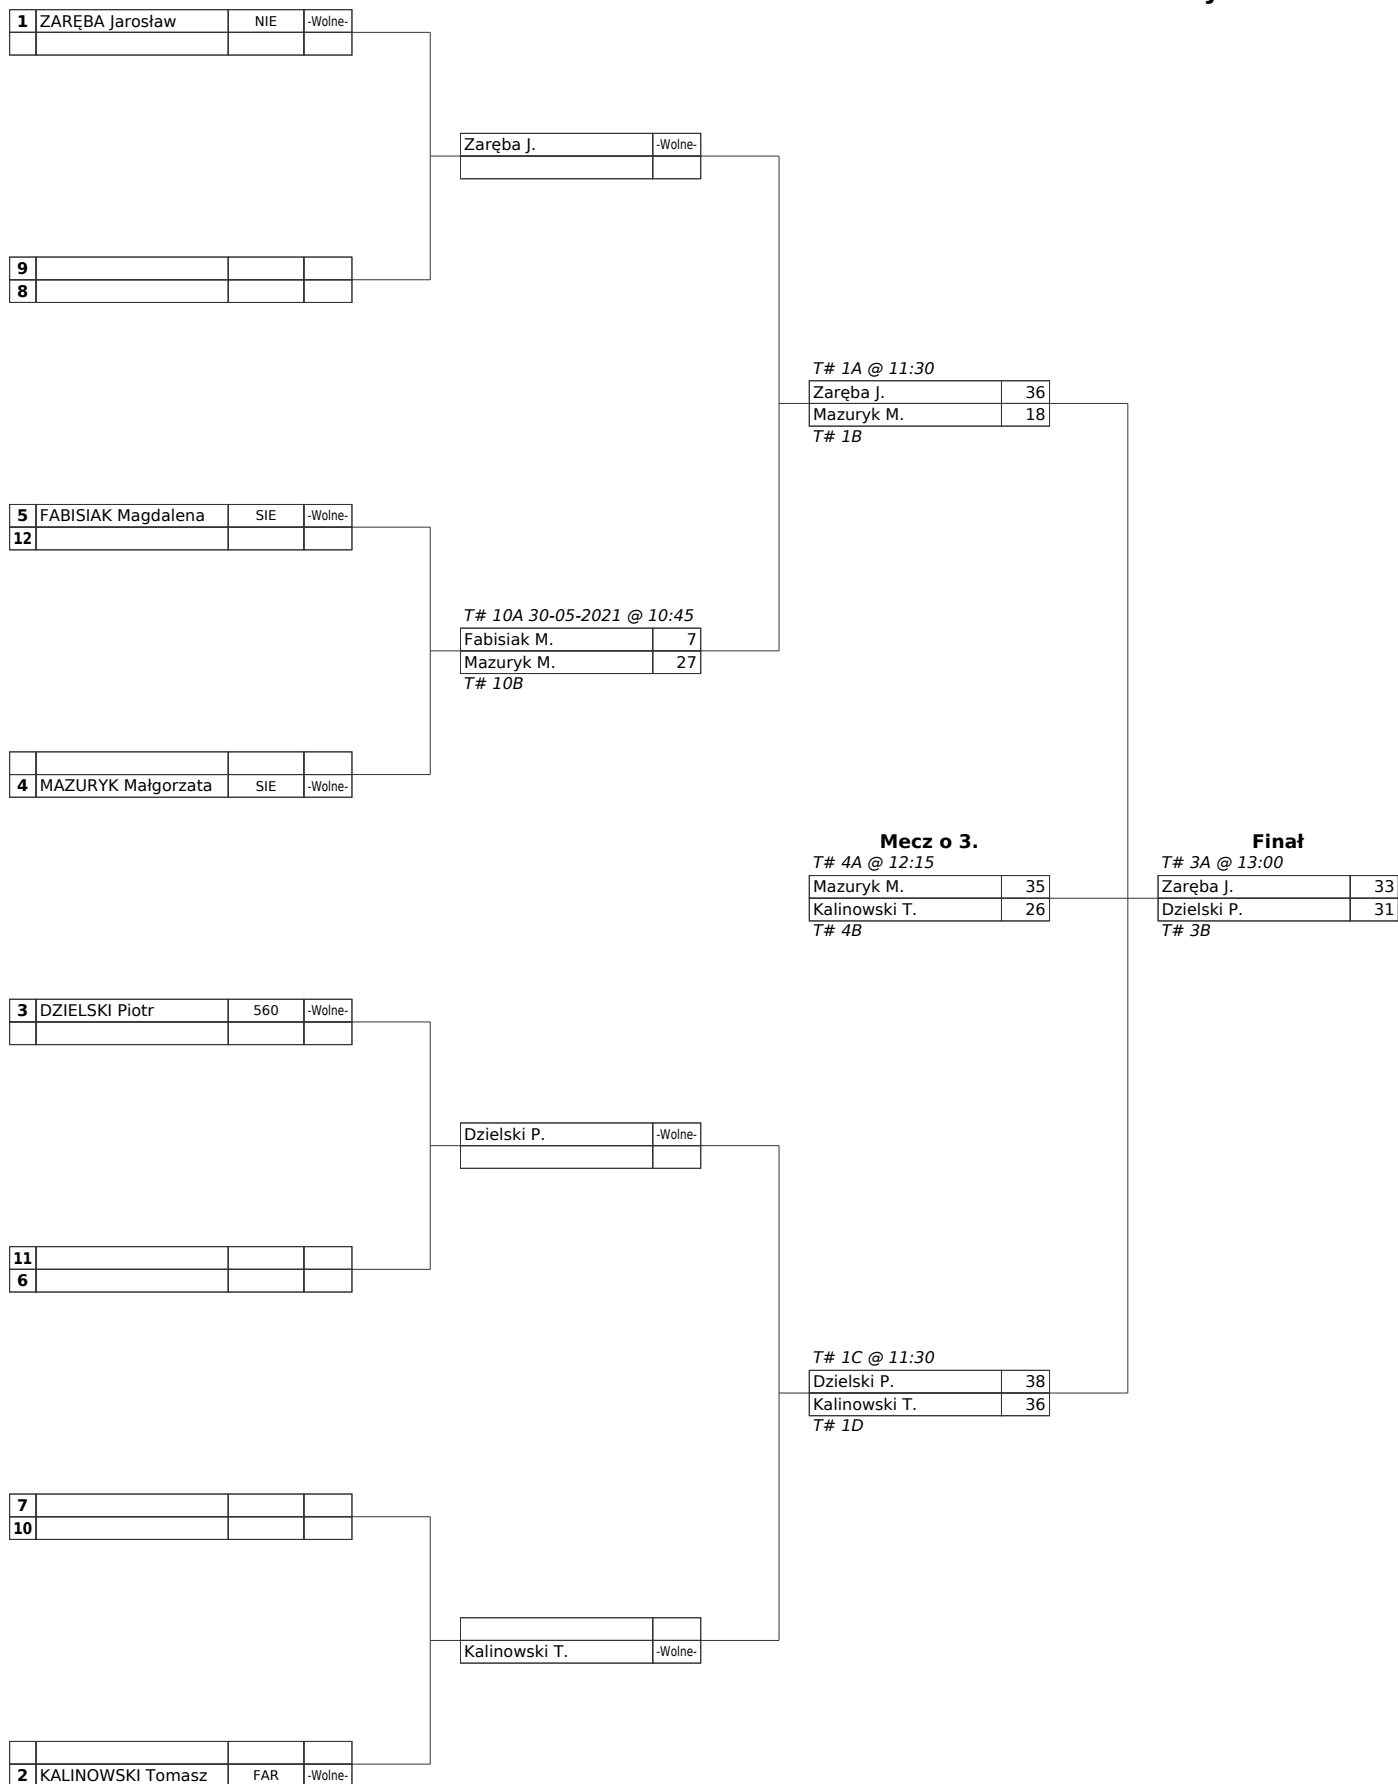

Puchar Mazowsza Field 2021 - Runda 2

Mokotowski Klub Łuczniczy Strzała (PMF-R2)

Łazy, Od 29-05-2021 do 30-05-2021

Sędziowie: Krzysztof Markiewicz, Dorota Wieluńska, Jan Pstrzoch, Kinga Kłerek, Marcin Miłecki

Łuki instynktowne OPEN

Puchar Mazowsza Field 2021 - Runda 2

Mokotowski Klub Łuczniczy Strzała (PMF-R2)

Łazy, Od 29-05-2021 do 30-05-2021

Sędziowie: Krzysztof Markiewicz, Dorota Wieluńska, Jan Pstrzoch, Kinga Kłorek, Marcin Miłdecki

Łuki instynktowne OPEN (5-8)

5	FABISIAK Magdalena	SIE	-Wołne-
4			

Mecz o 3.

Finat

Fabisiak M.	1
	0

3			
2			