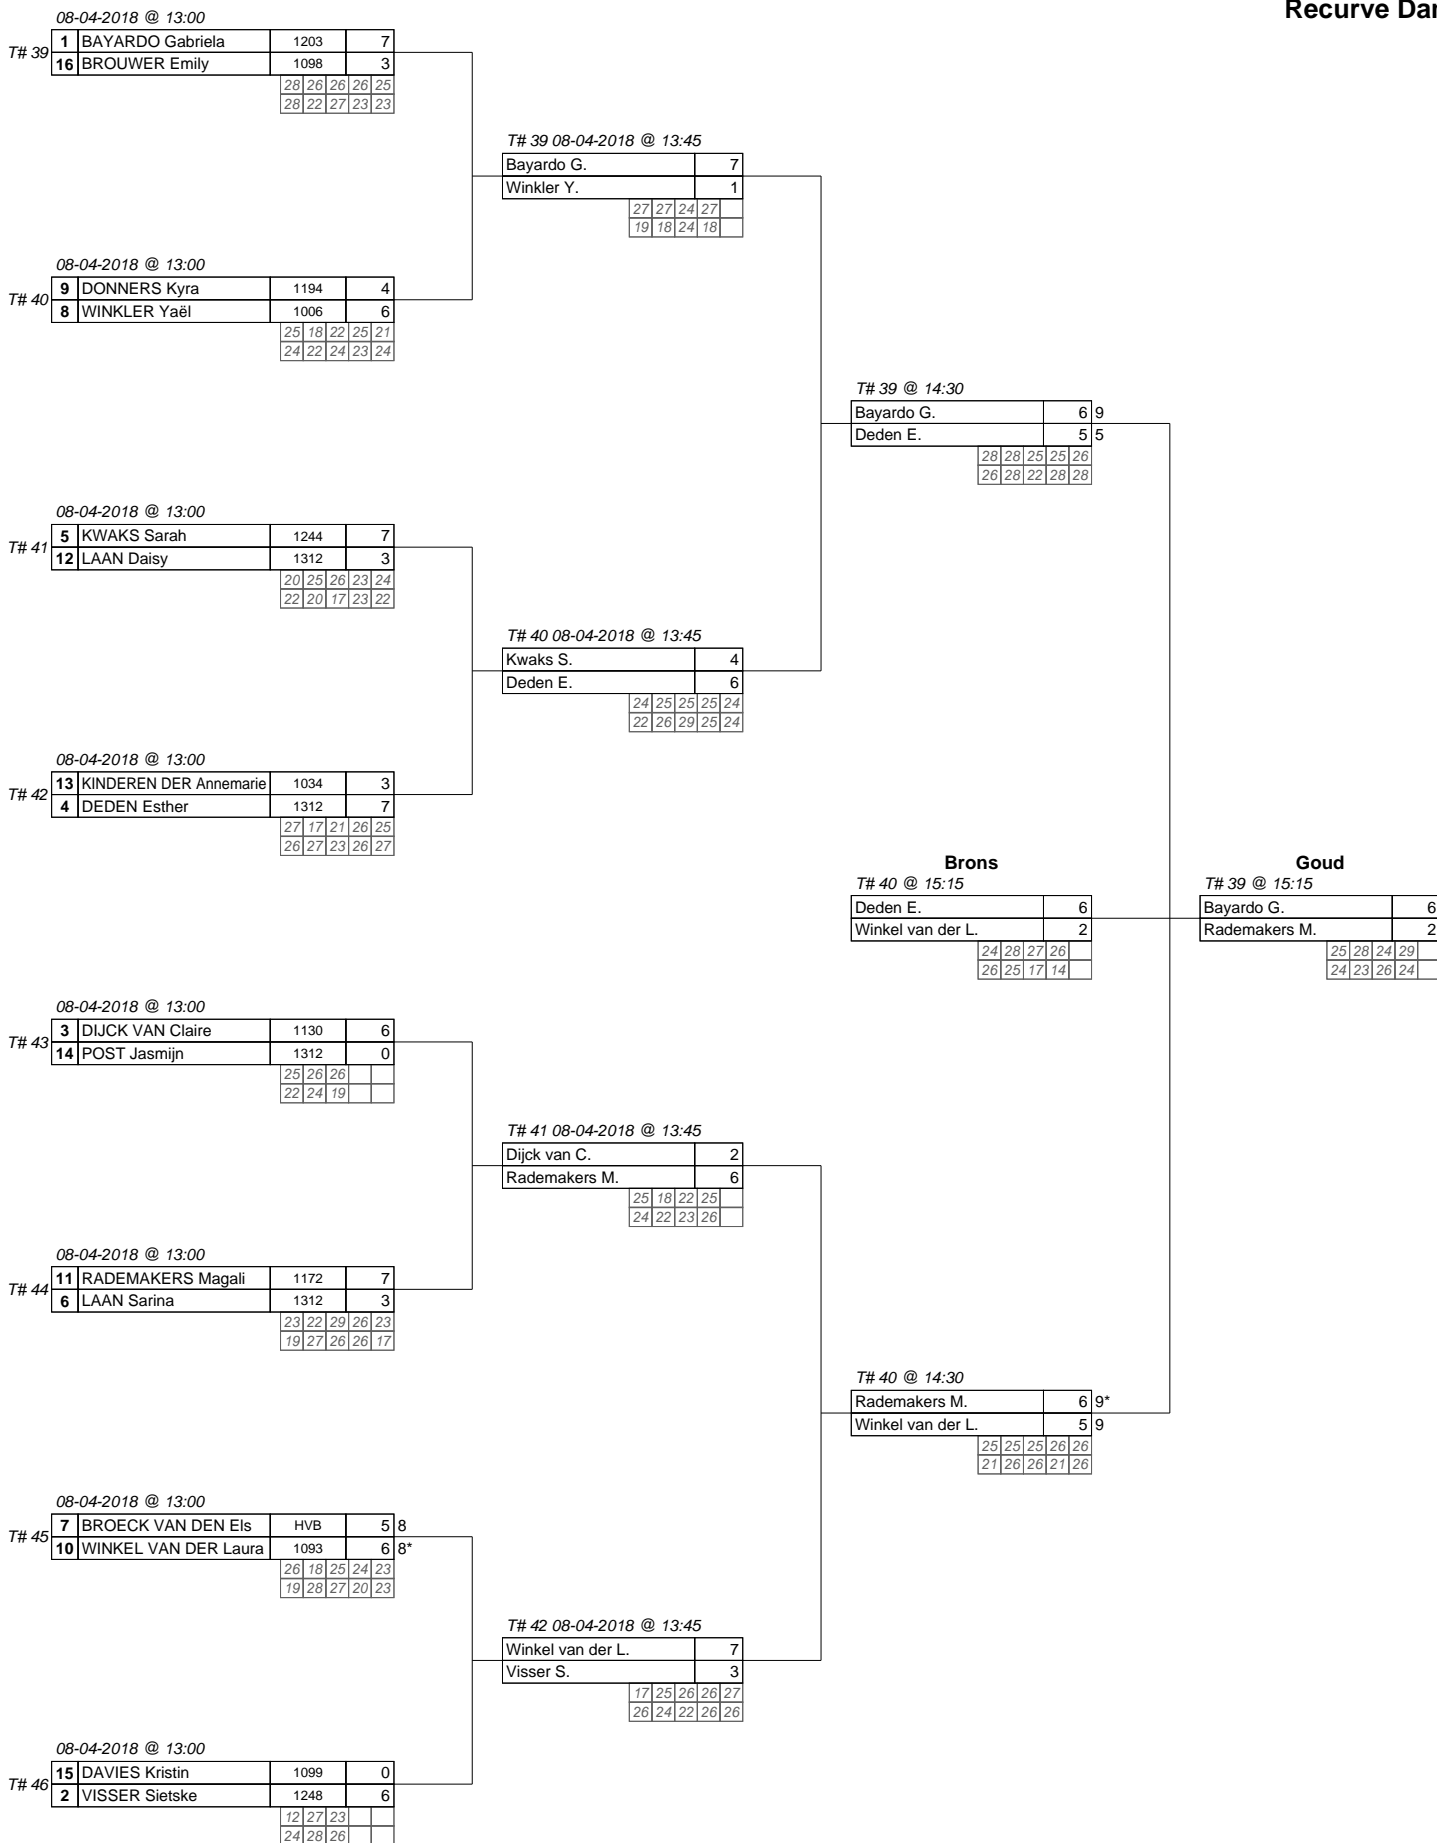

Recurve Dames

Recurve Dames - 9e t/n 12e plaats

08-04-2018 @ 13:45

T# 43

17	BROUWER Emily	1098	6
9	DONNERS Kyra	1194	4
		24 27 22 21 23	
		13 22 23 27 22	

08-04-2018 @ 13:45

T# 44

12	LAAN Daisy	1312	0
13	KINDEREN DER Annemarie	1034	6
		14 19 7	
		27 24 22	