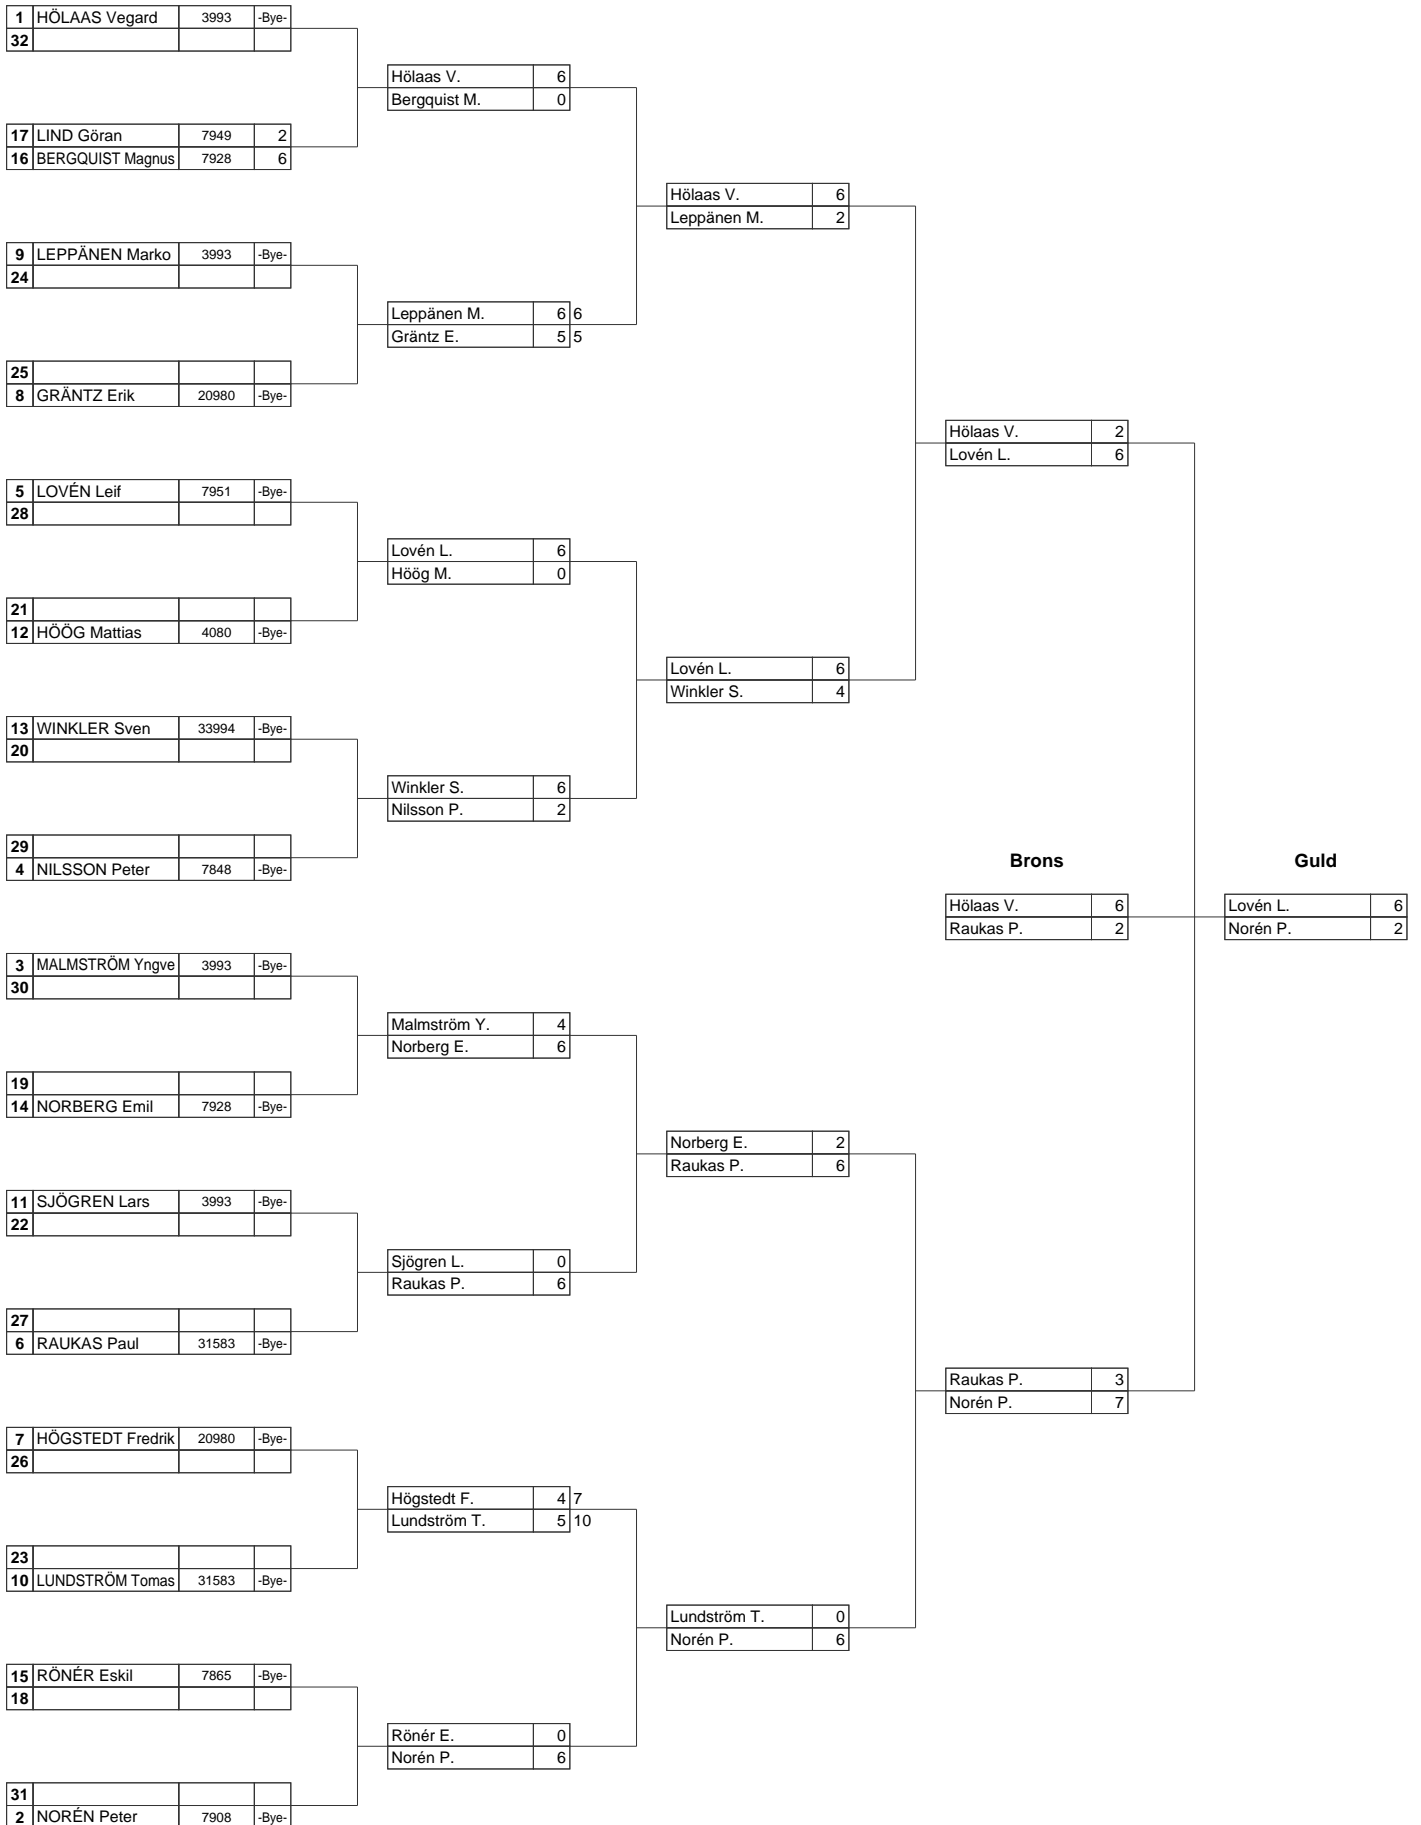

TavelSM 2017

Motala Bågskytteklubb (7949SM17)
Fålehagen, Motala (7949), From 14-07-2017 to 16-07-2017

Longbow Elit Herrar

TavelSM 2017

Motala Bågskytteklubb (7949SM17)

Fålehagen, Motala (7949), From 14-07-2017 to 16-07-2017