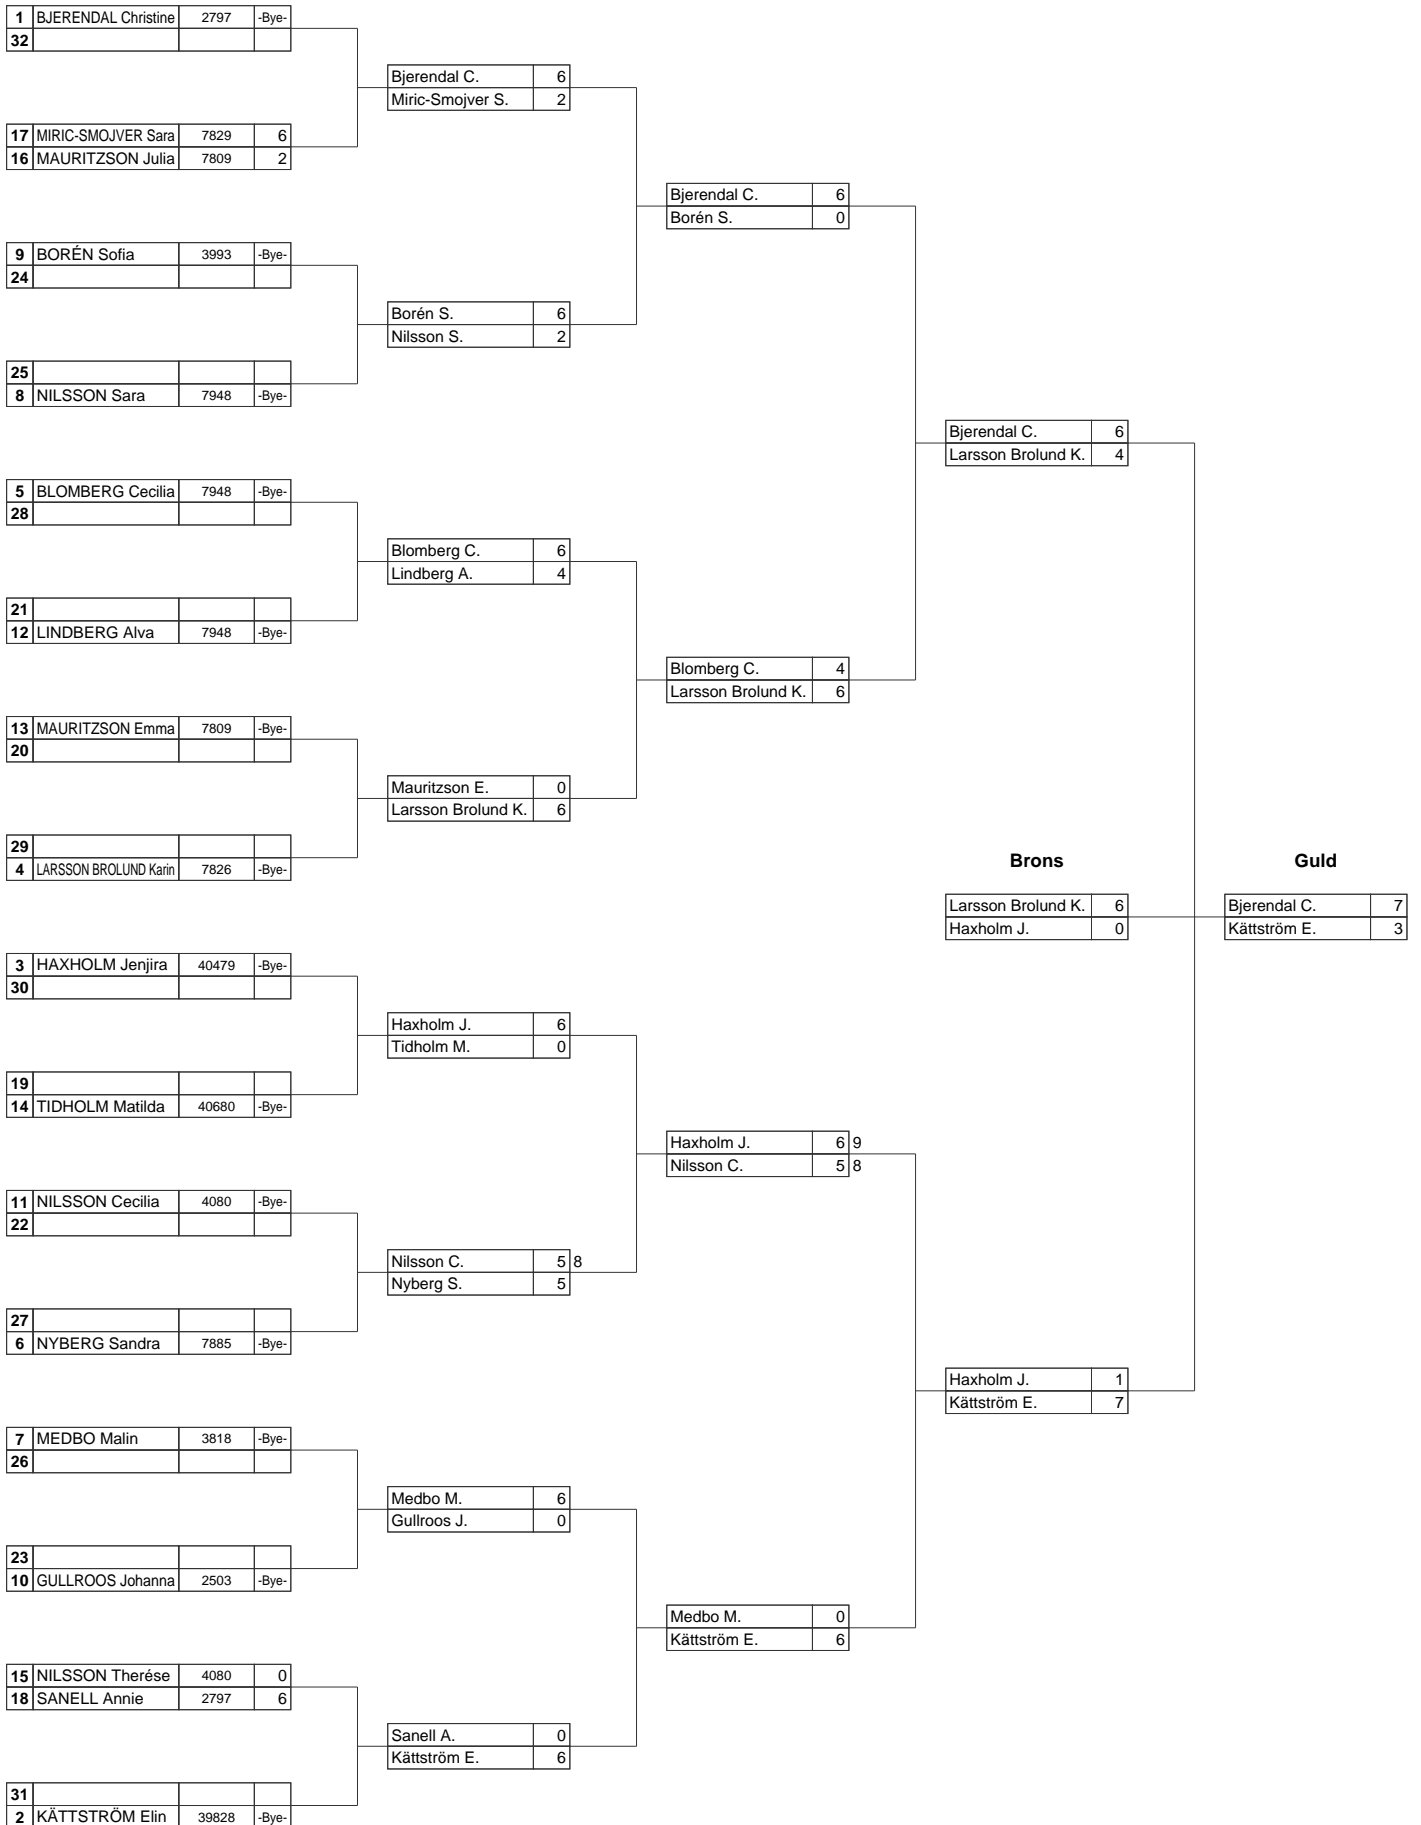

TavelSM 2017

Motala Bågskytteklubb (7949SM17)
Fålehagen, Motala (7949), From 14-07-2017 to 16-07-2017

Recurve Elit Damer

TavelSM 2017

Motala Bågskytteklubb (7949SM17)

Fålehagen, Motala (7949), From 14-07-2017 to 16-07-2017

Recurve Master 50 Herrar

Pos.	Skytt	Förening/Land	Kval	1/4	1/2	Guld
1	HEIN Andreas	7864 BK Gripen	624-01	6	6	6
2	ANDERSSON Leif	7908 BSK Sturarna	620-02	6	6	4
3	PALCZYNSKI Michael	39815 IF Ulvarna BSK	606-05	6	4	6*
4	JOHANSSON Mikael	7934 Skövde BSK	606-06	6	2	6
5	JOHNSSON Börje	4533 Växjö AIS	612-03	(101) 2		
6	WELANDER Jan	44935 Roslagens Bågskytteklubb	558-07	(68) 0		
7	EKMAN Thomas	7948 Mjölby BS	515-08	(67) 0		
8	PALO Ulf	7855 BSK Pilen	609-04	(65) 0