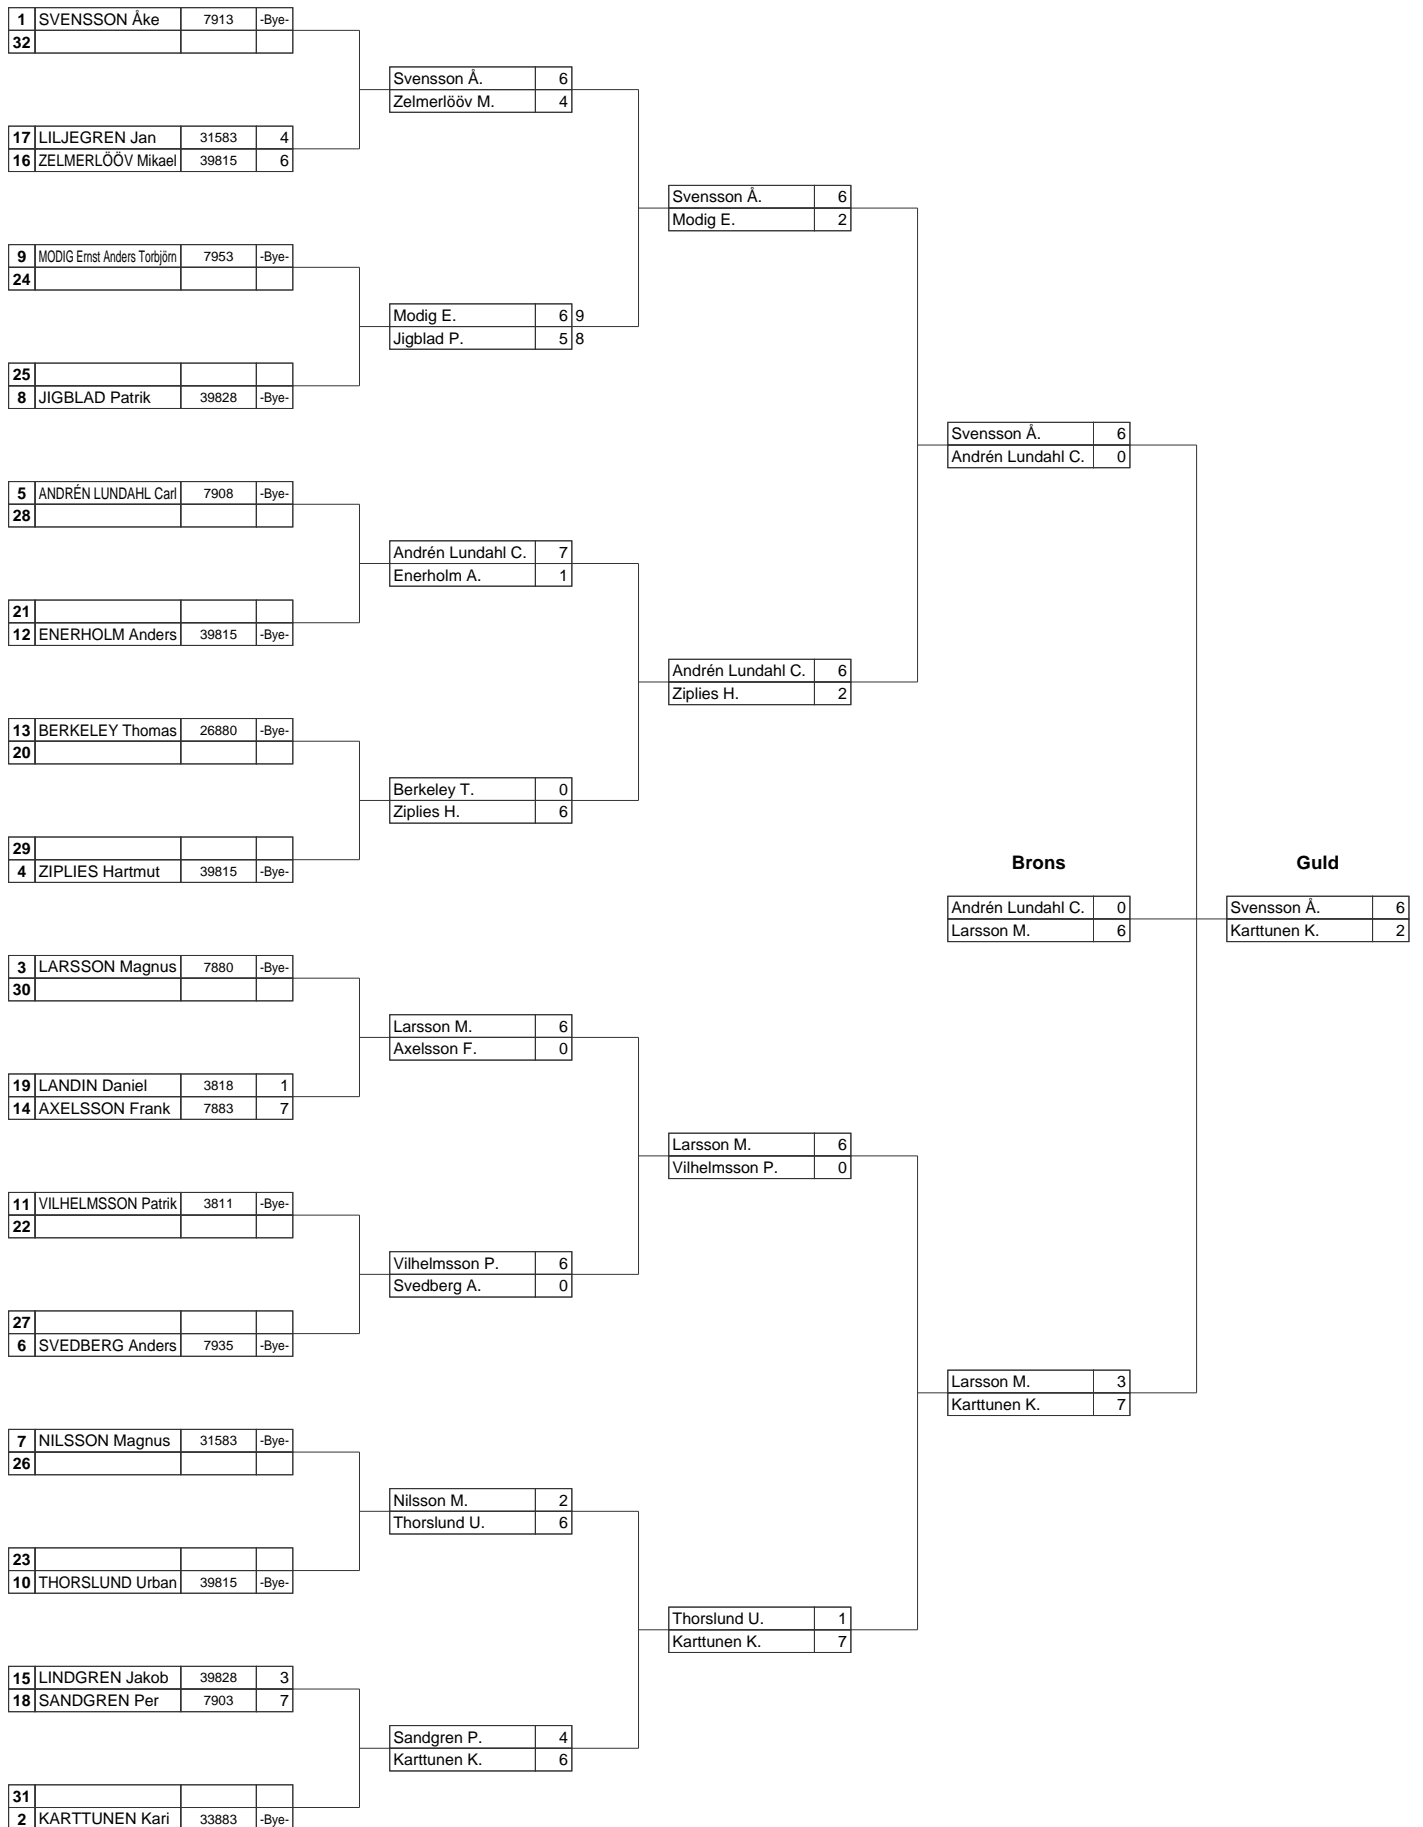

TavelSM 2017

Motala Bågskytteklubb (7949SM17)
Fålehagen, Motala (7949), From 14-07-2017 to 16-07-2017

Barebow Elit Herrar

Brons

Guld

TavelSM 2017

Motala Bågskytteklubb (7949SM17)

Fålehagen, Motala (7949), From 14-07-2017 to 16-07-2017