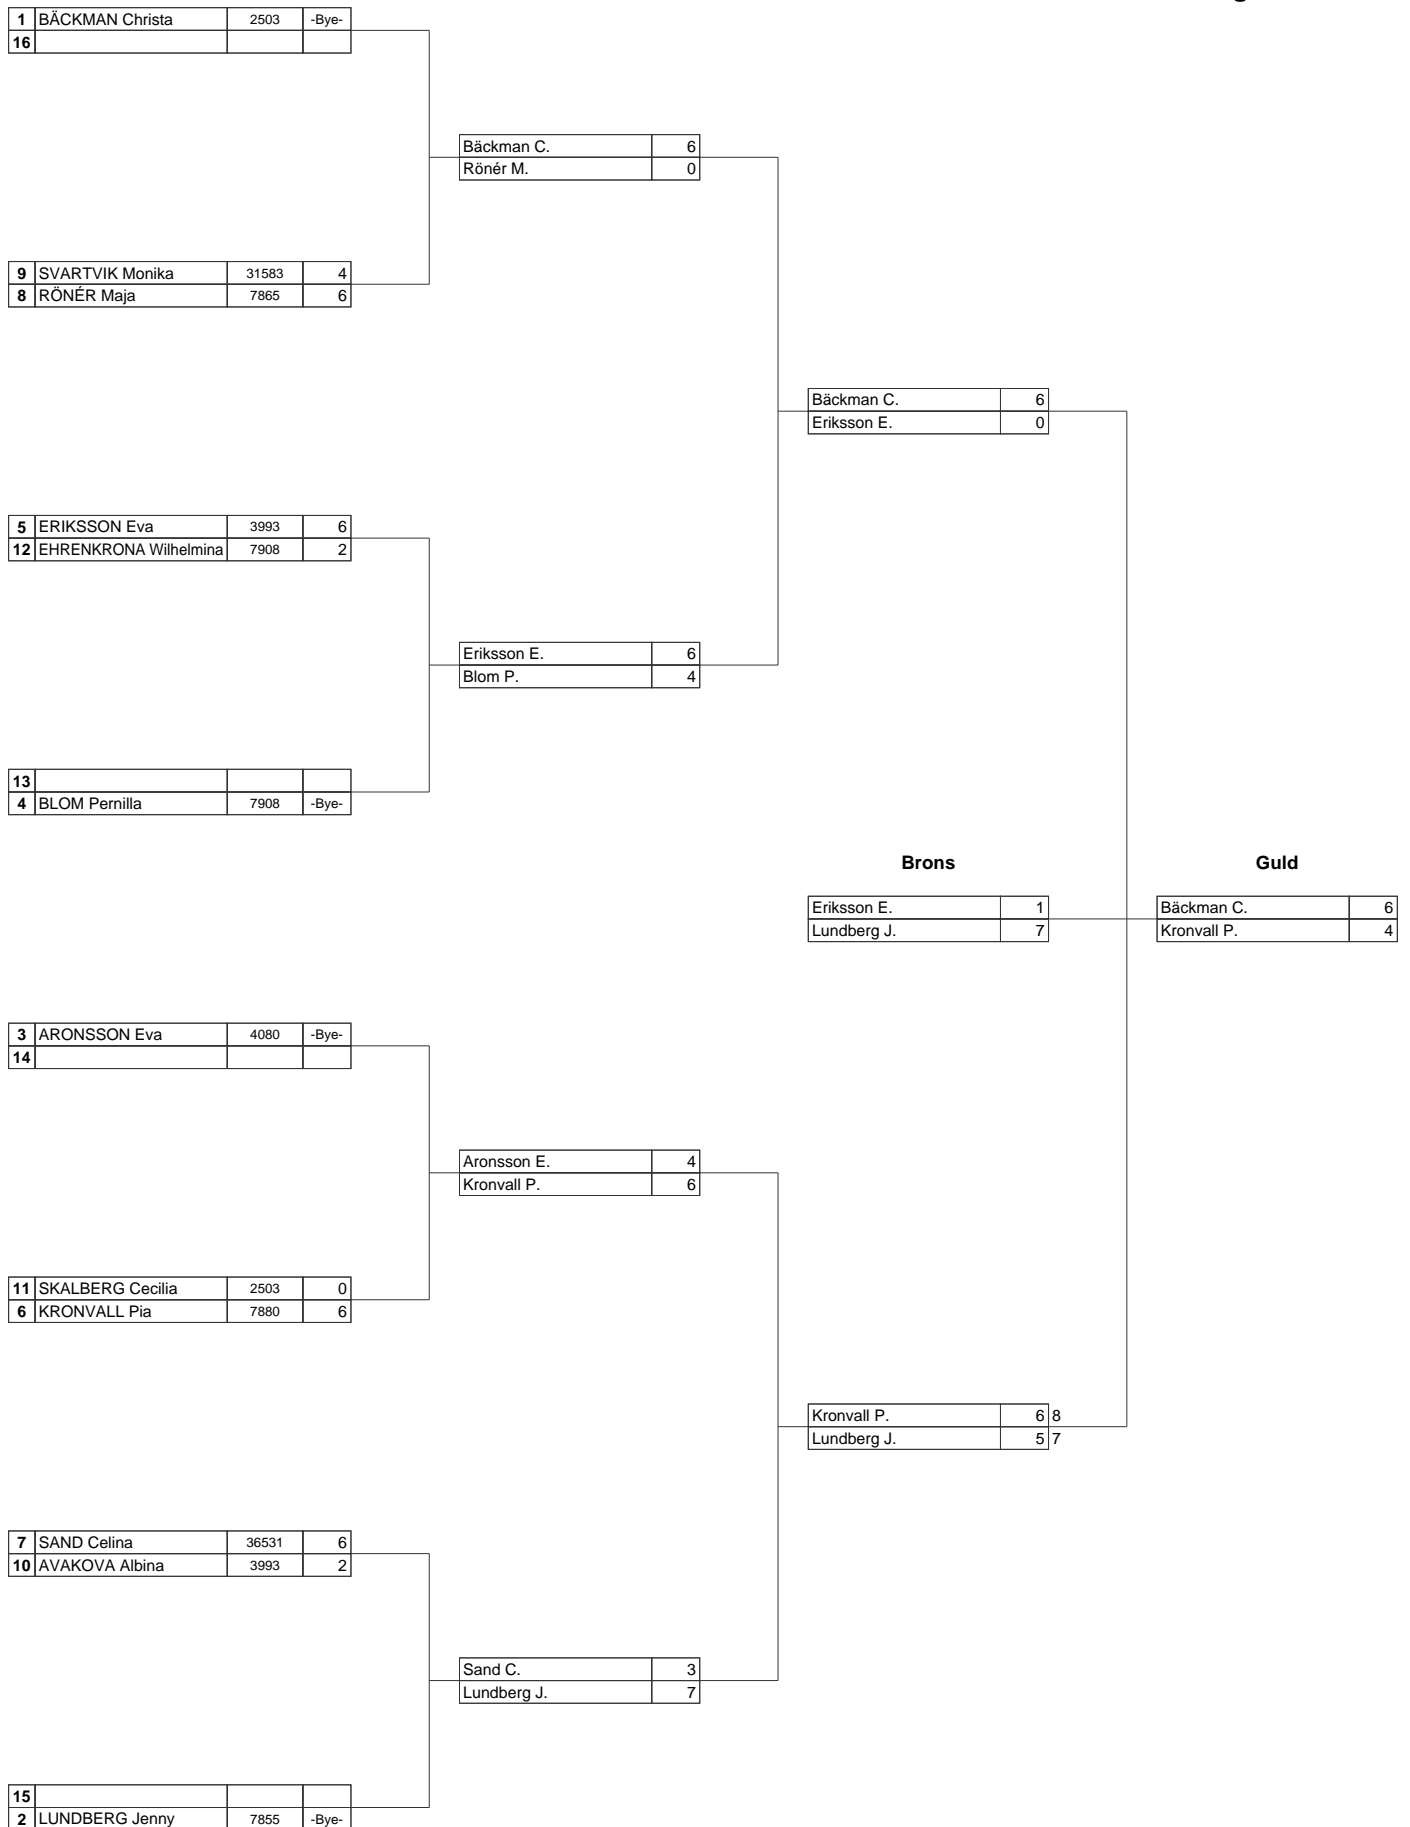

TavelSM 2017

Motala Bågskytteklubb (7949SM17)

Fålehagen, Motala (7949), From 14-07-2017 to 16-07-2017

Longbow Elit Damer

TavelSM 2017

Motala Bågskytteklubb (7949SM17)

Fålehagen, Motala (7949), From 14-07-2017 to 16-07-2017