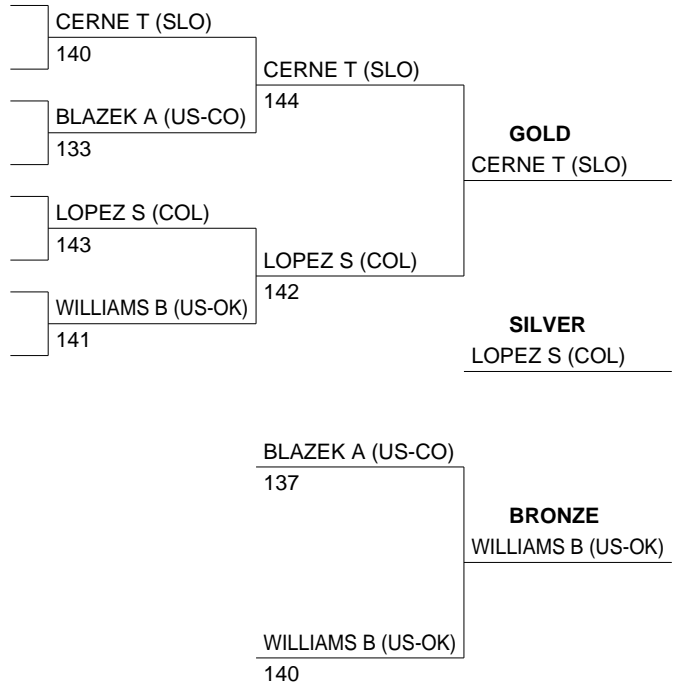

**RESULT BRACKETS**

World Record 15 arrow Match: 150/10 LOPEZ Sara COL Medellin (COL) 2013-07-18

RR Rank / Score	BkName No	NOC Code	Quarterfinals	Semifinals	Finals
-----------------	-----------	----------	---------------	------------	--------

1/ 693	1 CERNE Toja	SLO	143		
9/ 673	9 CINTRON Marla	PUR	134		
5/ 677	5 COX Cassidy	US-NM	141		
13/ 669	13 BLAZEK Allie	US-CO	142		
19/ 648	19 DEAN Darby-Mary	CAN	132		
6/ 676	6 LOPEZ Sara	COL	147		
10/ 672	10 KELLER Lexi	USA	135		
15/ 662	15 WILLIAMS Brogan	US-OK	140		