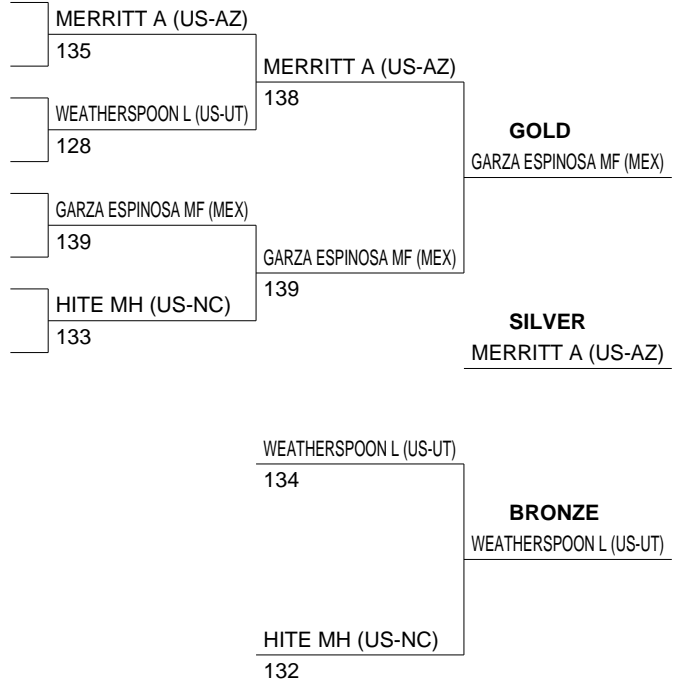

RESULT BRACKETS

World Record 15 arrow Match: 147 ORLIC Maya CRO Belek Antalya (TUR) 2013-10-02

| RR Rank / Score | BkName No | NOC Code | Quarterfinals | Semifinals | Finals |
|-----------------|-----------|----------|---------------|------------|--------|
|-----------------|-----------|----------|---------------|------------|--------|

| | | | | | |
|---------|----------------------------------|-------|-----|--|--|
| 1/ 665 | 1 MERRITT Ashlyn | US-AZ | 142 | | |
| 8/ 627 | 8 LENTE Daisy | US-NM | 128 | | |
| 5/ 642 | 5 WEATHERSPOON Lindsay | US-UT | 142 | | |
| 4/ 653 | 4 MCCRACKEN Caroline | US-VA | 130 | | |
| 14/ 603 | 14 CHAVARRIA Lucia Valeria | MEX | 135 | | |
| 11/ 612 | 11 GARZA ESPINOSA Maria Fernanda | MEX | 142 | | |
| 7/ 629 | 7 HITE Mary Hunter | US-NC | 135 | | |
| 2/ 655 | 2 SKELTON Hala | US-FL | 127 | | |