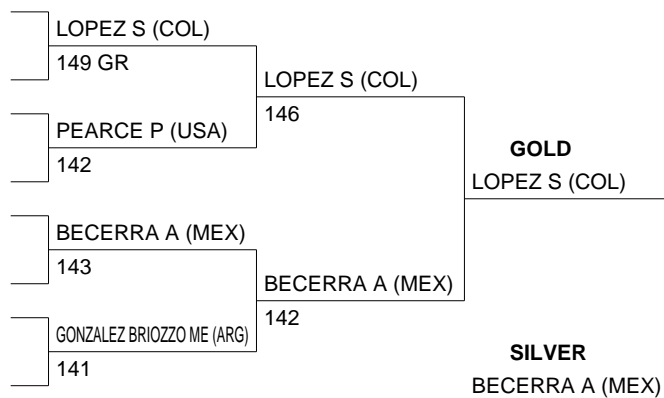

RESULT BRACKETS

Continental Record 15 arrow Match: 150/11	OCHOA-ANDERSON Linda MEX	Newberry, Florida (USA)	2018-05-12
World Record 15 arrow Match: 150/11	OCHOA-ANDERSON Linda MEX	Newberry, Florida (USA)	2018-05-12
Game Record 15 arrow Match: 0			0000-00-00

RR Rank / Score	BkName No	NOC Code	Quarterfinals	Semifinals	Finals
-----------------	-----------	----------	---------------	------------	--------

1/ 708	1 LOPEZ Sara	COL	145		
8/ 675	8 ALIAGA HURTADO Beatriz	PER	142		
5/ 689	5 LAMEG Bryanne	CAN	144		
4/ 695	4 PEARCE Paige	USA	147		
3/ 697	3 BECERRA Andrea	MEX	146		
6/ 685	6 CINTRON Marla	PUR	141		
7/ 682	7 GONZALEZ BRIOZZO Maria Eugenia	ARG	143		
2/ 699	2 MENDOZA Ana	VEN	140		

## RESULT BRACKETS

Continental Record 15 arrow Match: 150/11	OCHOA-ANDERSON Linda MEX	Newberry, Florida (USA)	2018-05-12
World Record 15 arrow Match: 150/11	OCHOA-ANDERSON Linda MEX	Newberry, Florida (USA)	2018-05-12
Game Record 15 arrow Match: 0			0000-00-00