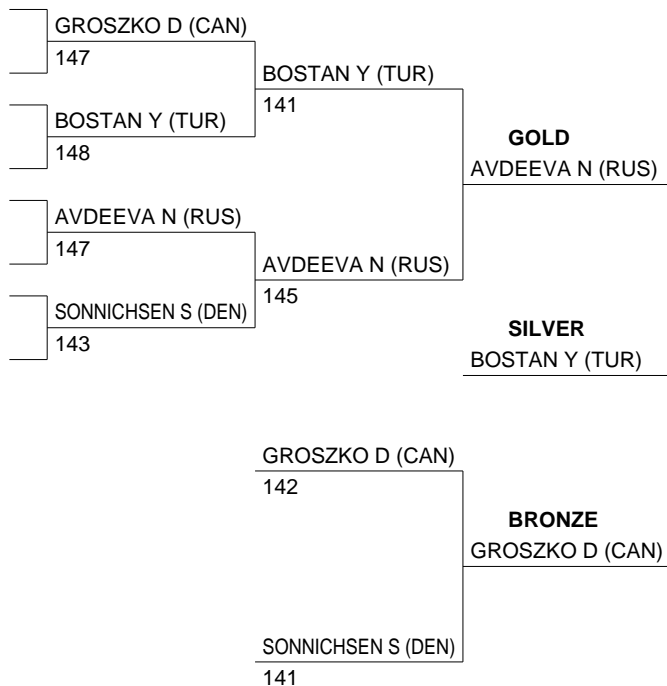

RESULT BRACKETS

World Record 15 arrow Match: 150 SONG Yun Soo KOR Nimes (FRA) 2017-01-21

RR Rank / Score	BkName No	NOC Code	Quarterfinals	Semifinals	Finals
-----------------	-----------	----------	---------------	------------	--------

RESULT BRACKETS

World Record 15 arrow Match: 150 SONG Yun Soo KOR Nimes (FRA) 2017-01-21

RR Rank / Score	BkName No	NOC Code	1/16 Elimin. Round	1/8 Elimin. Round	Quarterfinals
1/ 594	1 OCHOA-ANDERSON Linda -Bye-	MEX		OCHOA-ANDERSON L (MEX) 147	OCHOA-ANDERSON L (MEX) 145
17/ 578	17 BALZHANOVA Viktoria	RUS	143	BALZHANOVA V (RUS)	145
16/ 580	16 MERINO Brenda	MEX	141	145	
9/ 584	9 ELMAAGACLI Gizem	TUR	141	SARTI E (ITA)	GROSZKO D (CAN) 146
24/ 570	24 SARTI Eleonora	ITA	144	139	
25/ 569	25 GROSZKO Dawn	CAN	146 T.10*	GROSZKO D (CAN)	140
8/ 586	8 PEARCE-GORE Paige	USA	146 T.10	140	
5/ 590	5 BOSTAN Yesim -Bye-	TUR		BOSTAN Y (TUR) 148	BOSTAN Y (TUR) 150
21/ 573	21 MCCLEAN Fiona	CAN	143	MCCLEAN F (CAN)	146
12/ 582	12 THEODORE Breanna	USA	142	146	
13/ 582	13 GREENWOOD Hope	GBR	148	GREENWOOD H (GBR)	FRANCHINI I (ITA) 148
20/ 574	20 HONDA Yumiko	JPN	143	142	
4/ 593	-Bye- 4 FRANCHINI Irene	ITA		FRANCHINI I (ITA) 146	
3/ 594	3 PRIEELS Sarah -Bye-	BEL		PRIEELS S (BEL) 149	PRIEELS S (BEL) 148
19/ 575	19 SHKOLNA Mariya	POL	147 T.10*	SHKOLNA M (POL)	145
14/ 582	14 HAMM Mary	USA	147 T.10	145	
11/ 583	11 ELLISON Toja	SLO	147	ELLISON T (SLO)	AVDEEVA N (RUS) 149
22/ 572	22 DOMINGUEZ Rosalia	MEX	146	143	
6/ 589	-Bye- 6 AVDEEVA Natalia	RUS		AVDEEVA N (RUS) 144	
7/ 588	7 SAVENKOVA Alexandra	RUS	145	SAVENKOVA A (RUS)	TONIOLI M (ITA) 143
26/ 171	26 GALE Sherry	AUS	142	148 T.9	
23/ 571	23 DE GIULI Clementine	SUI	142	TONIOLI M (ITA)	148 T.10
10/ 583	10 TONIOLI Marcella	ITA	145	148 T.10	
15/ 581	15 SONNICHSEN Sarah	DEN	143	SONNICHSEN S (DEN)	SONNICHSEN S (DEN) 144
18/ 576	18 HART Madison	CAN	142	149	
2/ 594	-Bye- 2 JENSEN Tanja	DEN		JENSEN T (DEN) 144	