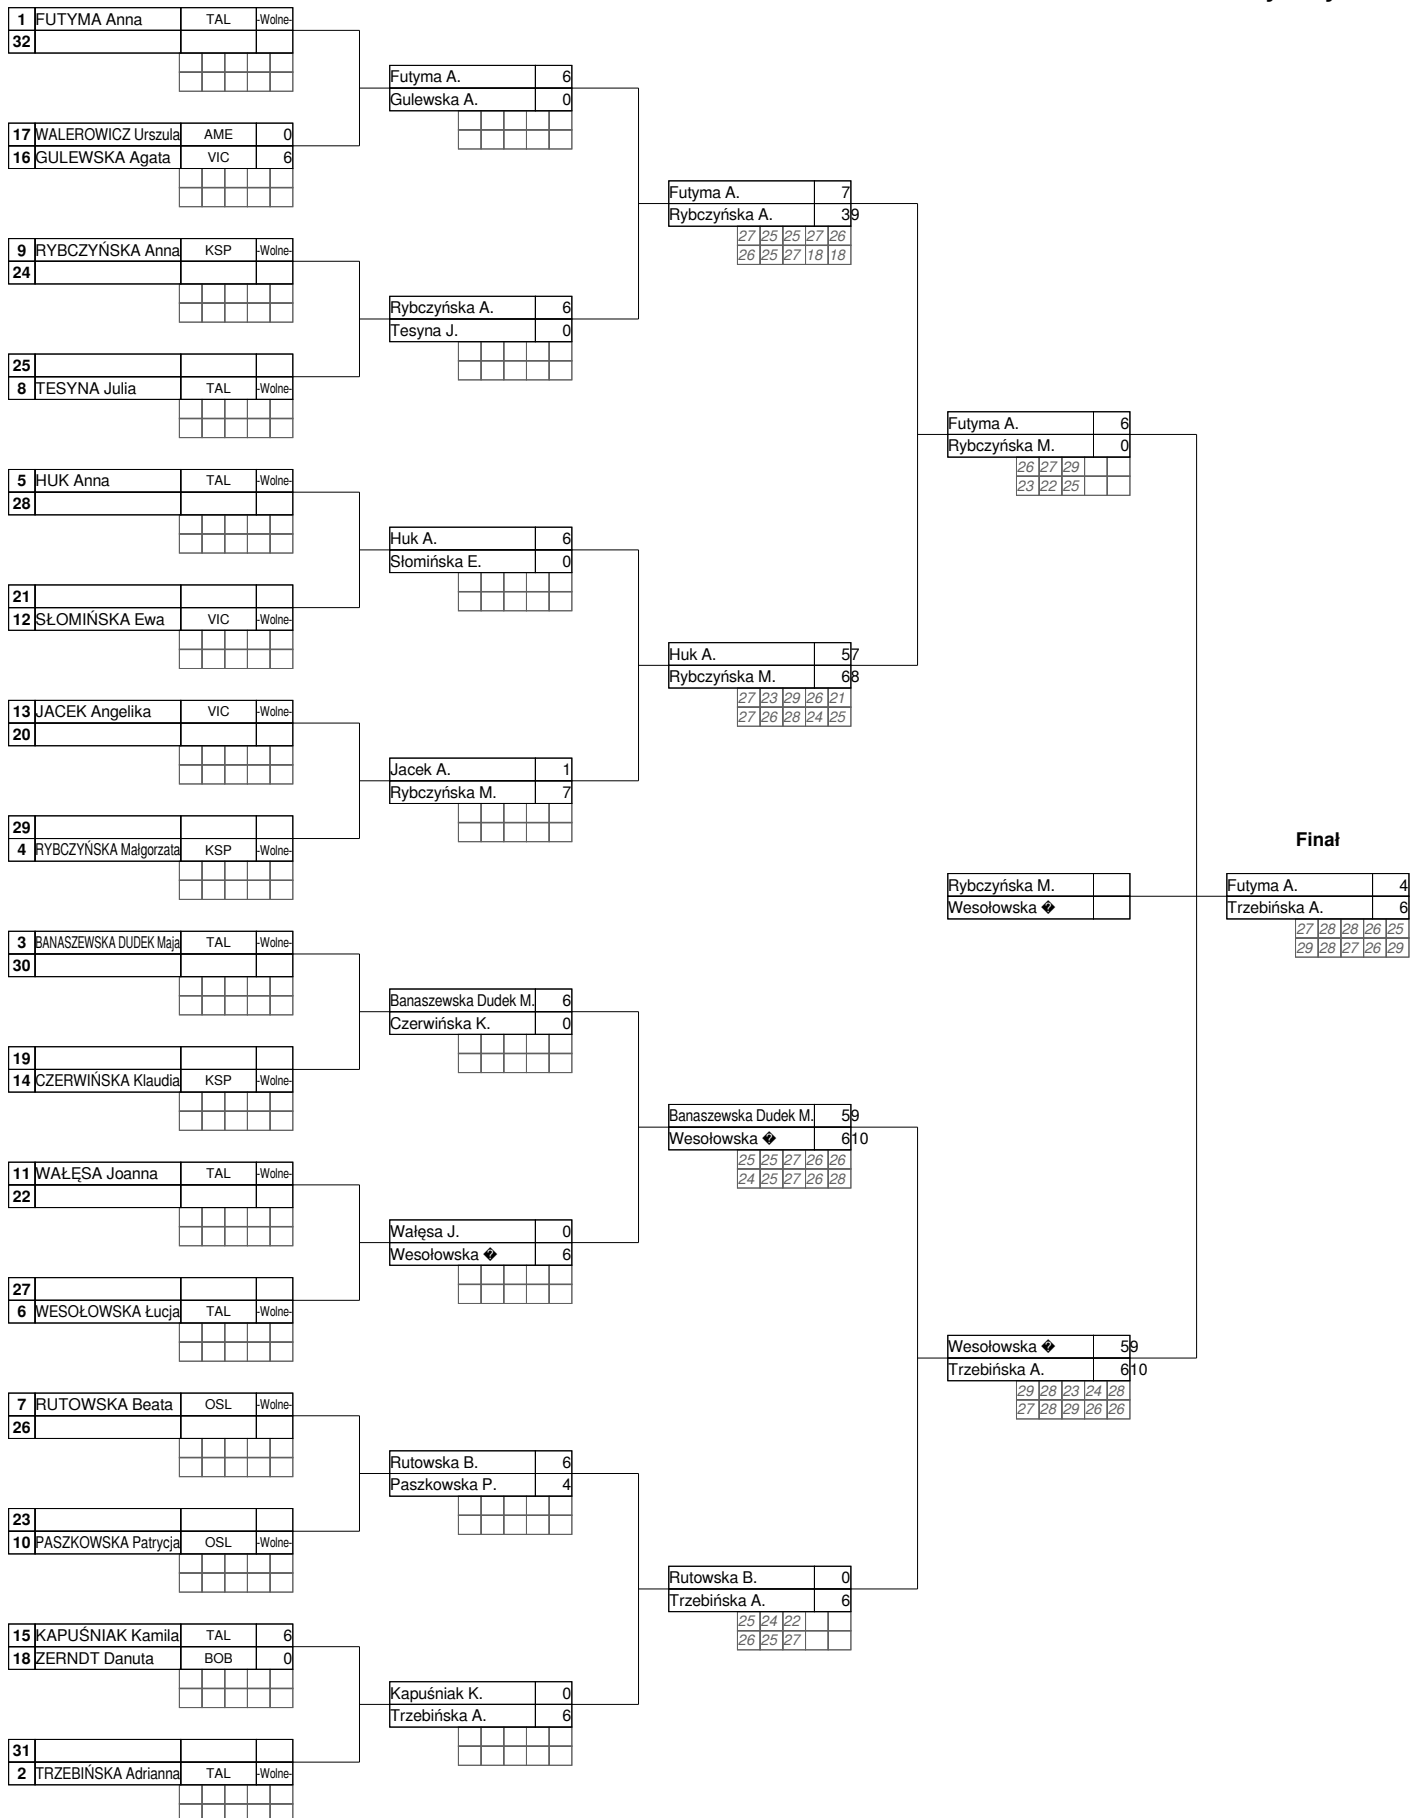

Halowe Mistrzostwa Dolnego Śląska 2016 w łucznictwie

UKS AMEOLI ŚWIEBODZICE, OSŁ STRZELEC LEGNICA (HDS16)

Świebodzice, 06-02-2016

Łuk klasyczny Kobiety