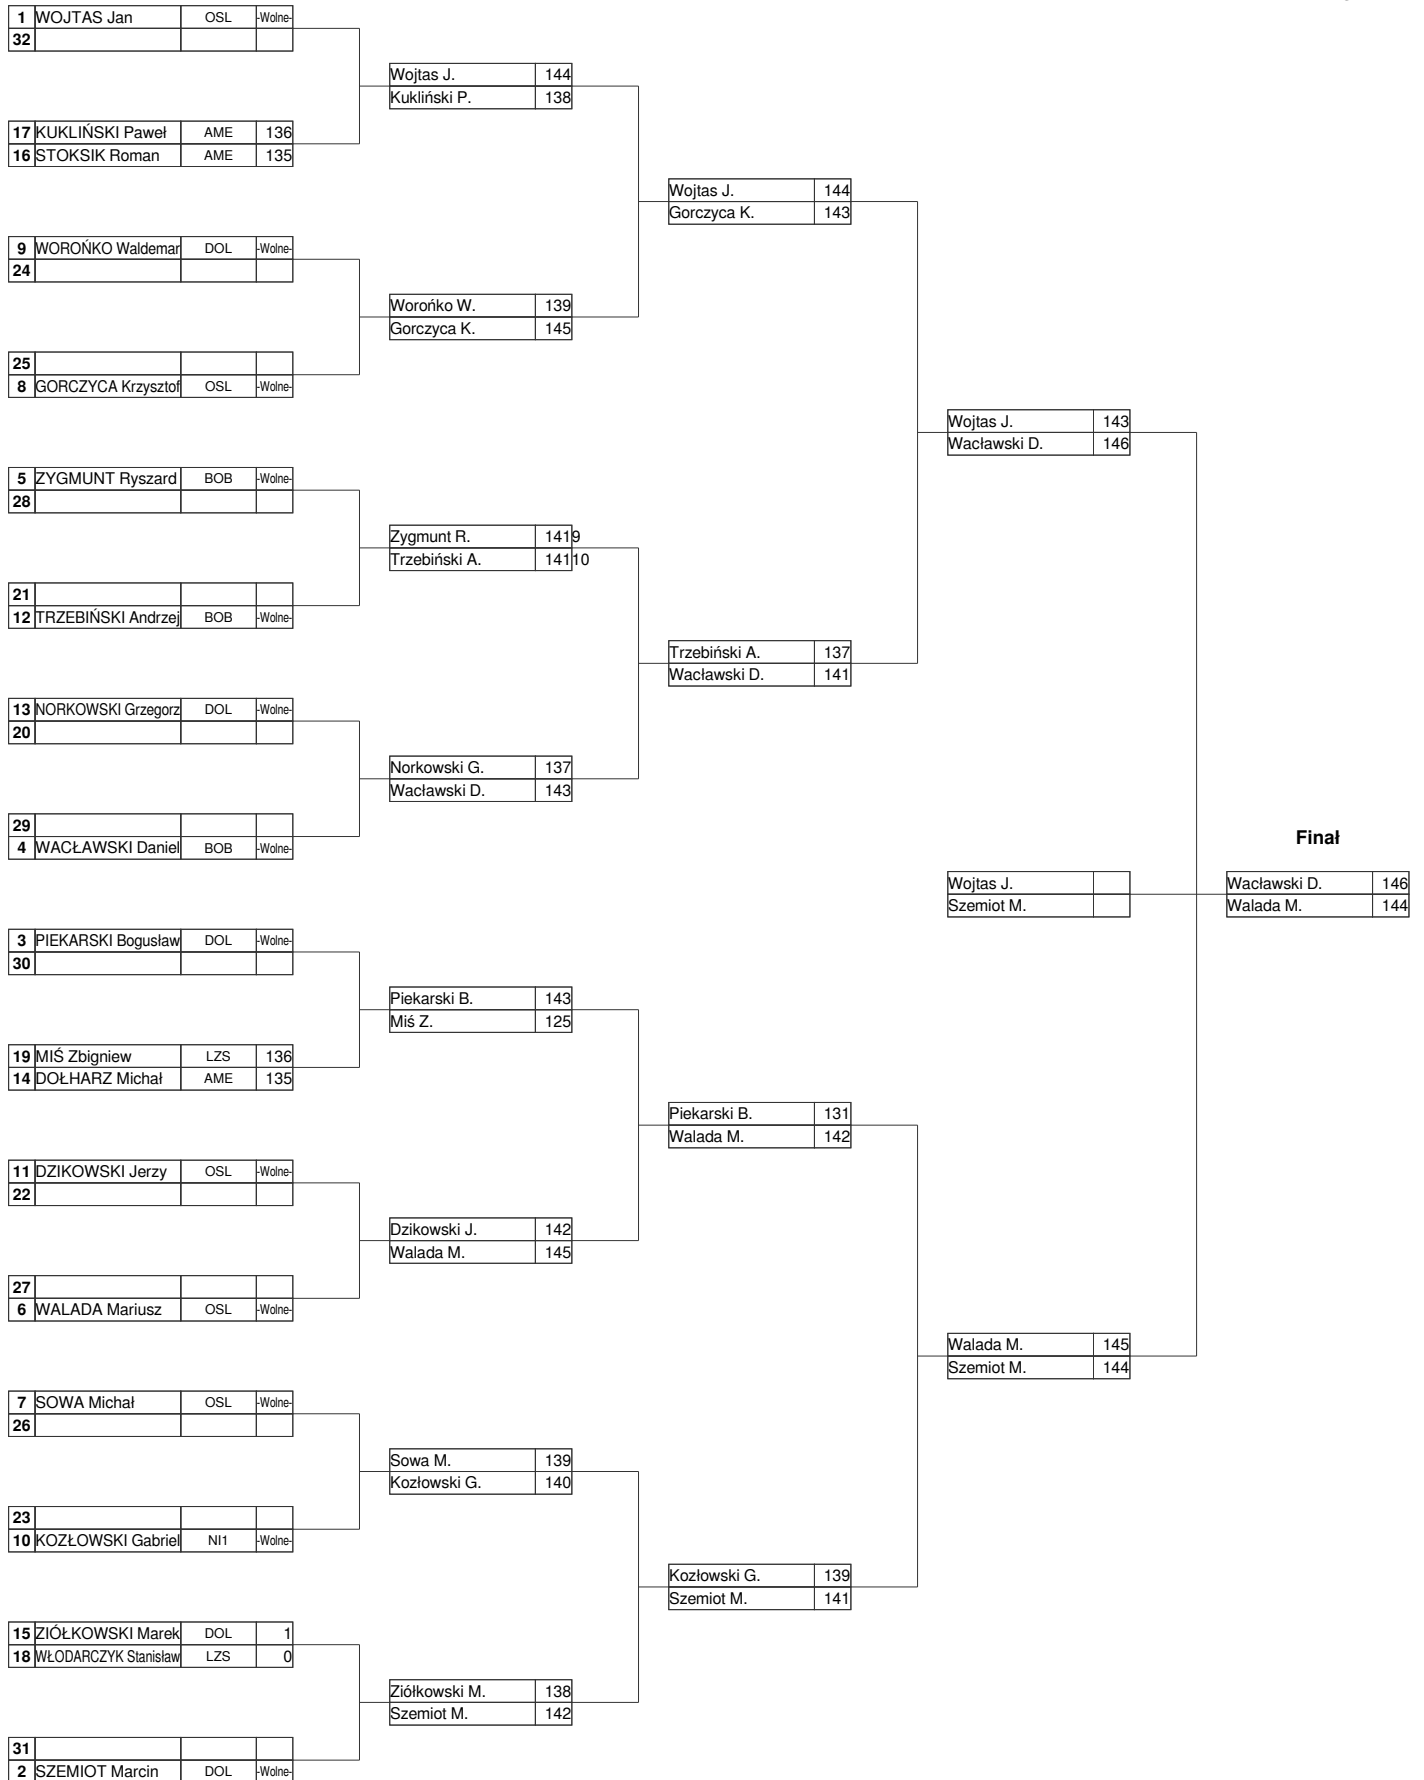

Halowe Mistrzostwa Dolnego Śląska 2016 w łucznictwie

UKS AMEOLI ŚWIEBODZICE, OSŁ STRZELEC LEGNICA (HDS16)

Świebodzice, 06-02-2016

Łuk bloczkowy Mężczyźni